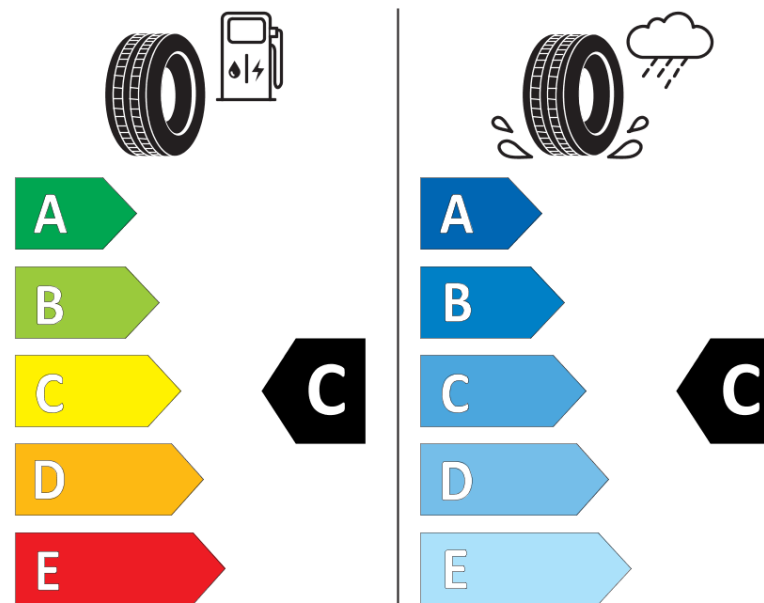

## Fiche d'Information sur le Produit

Règlementation déléguée (UE) 2020/740

Marque	<b>MICHELIN</b>
Désignation commerciale	<b>PILOT ALPIN PA4</b>
Identifiant	<b>164755</b>
Dimension	<b>235/50R17</b>
Indice de charge	<b>100</b>
Indice de vitesse	<b>V</b>
Classe d'efficacité en carburant	<b>C</b>
Classe d'adhérence sur sol mouillé	<b>C</b>
Classe de bruit de roulement externe	<b>B</b>
Valeur de bruit de roulement externe	<b>70 dB</b>
Pneu neige	<b>Oui</b>
Pneu glace	<b>Non</b>
Date de début de production	<b>40/11</b>
Date de fin de production	
Version de charge	<b>XL</b>
Information additionnelle	<b>235/50 R17 100V EXTRA LOAD TL PILOT ALPIN PA4 GRNX MI</b>

**MICHELIN**

164755

235/50R17 100 V

C1

2020/740