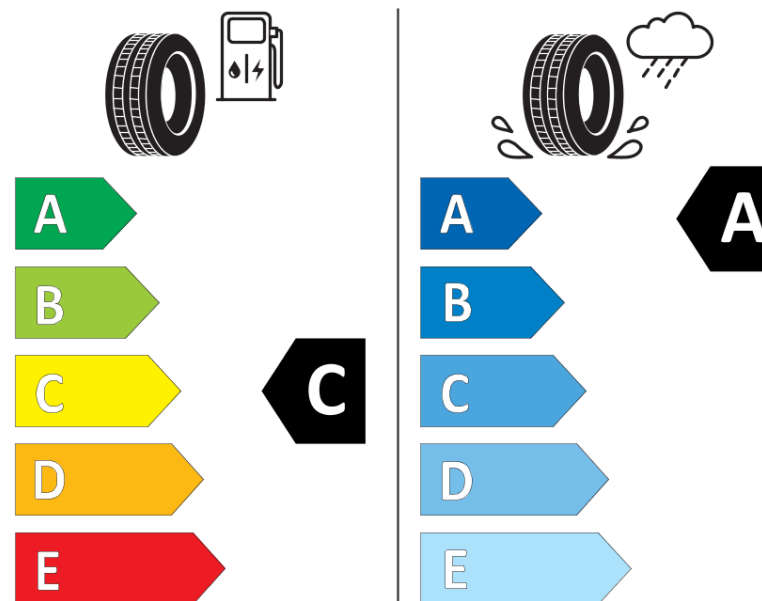

Fiche d'Information sur le Produit

Règlementation déléguée (UE) 2020/740

Marque	MICHELIN
Désignation commerciale	PILOT SPORT 4 MO
Identifiant	166840
Dimension	235/45ZR19
Indice de charge	99
Indice de vitesse	(Y)
Classe d'efficacité en carburant	C
Classe d'adhérence sur sol mouillé	A
Classe de bruit de roulement externe	B
Valeur de bruit de roulement externe	71 dB
Pneu neige	Non
Pneu glace	Non
Date de début de production	14/18
Date de fin de production	
Version de charge	XL
Information additionnelle	235/45 ZR19 (99Y) XL TL PILOT SPORT 4 MO MI

MICHELIN

166840

235/45ZR19 (99Y) XL

C1

2020/740