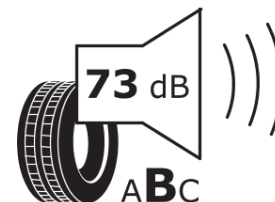

Fiche d'Information sur le Produit

Règlementation déléguée (UE) 2020/740

Marque	TAURUS
Désignation commerciale	SUV ICE
Identifiant	167188
Dimension	265/60R18
Indice de charge	114
Indice de vitesse	T
Classe d'efficacité en carburant	C
Classe d'adhérence sur sol mouillé	C
Classe de bruit de roulement externe	B
Valeur de bruit de roulement externe	73 dB
Pneu neige	Oui
Pneu glace	Non
Date de début de production	30/18
Date de fin de production	
Version de charge	XL
Information additionnelle	265/60 R18 114T XL TL SUV ICE TA

ENERG

TAURUS

167188

265/60R18 114 T

C1

2020/740