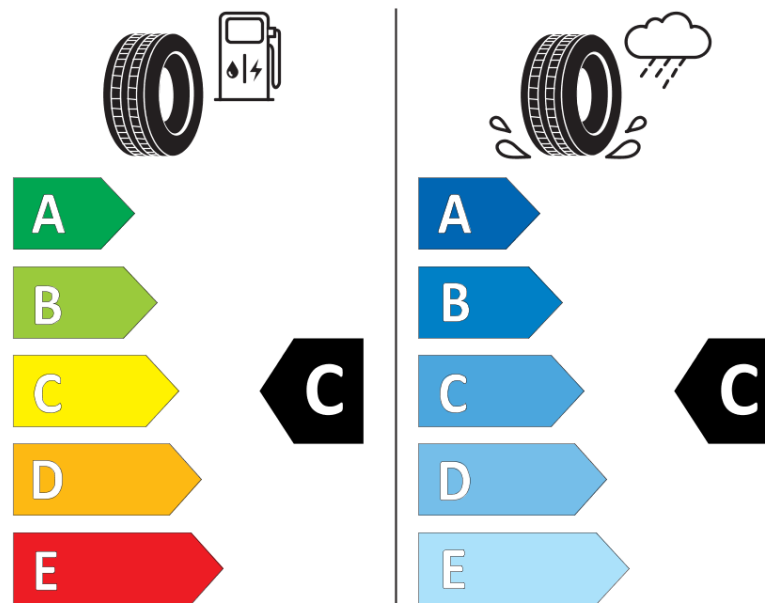

Fiche d'Information sur le Produit

Règlementation déléguée (UE) 2020/740

Marque	TAURUS
Désignation commerciale	SUV ICE
Identifiant	167188
Dimension	265/60R18
Indice de charge	114
Indice de vitesse	T
Classe d'efficacité en carburant	C
Classe d'adhérence sur sol mouillé	C
Classe de bruit de roulement externe	B
Valeur de bruit de roulement externe	73 dB
Pneu neige	Oui
Pneu glace	Non
Date de début de production	30/18
Date de fin de production	
Version de charge	XL
Information additionnelle	265/60 R18 114T XL TL SUV ICE TA

ENERG

TAURUS

167188

265/60R18 114 T

C1

2020/740