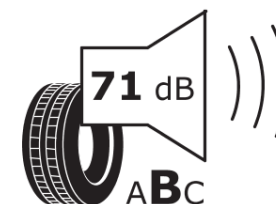

## Fiche d'Information sur le Produit

Règlementation déléguée (UE) 2020/740

Marque	<b>MICHELIN</b>
Désignation commerciale	<b>ALPIN 7</b>
Identifiant	<b>174456</b>
Dimension	<b>235/45R19</b>
Indice de charge	<b>99</b>
Indice de vitesse	<b>V</b>
Classe d'efficacité en carburant	<b>C</b>
Classe d'adhérence sur sol mouillé	<b>B</b>
Classe de bruit de roulement externe	<b>B</b>
Valeur de bruit de roulement externe	<b>71 dB</b>
Pneu neige	<b>Oui</b>
Pneu glace	<b>Non</b>
Date de début de production	<b>48/22</b>
Date de fin de production	
Version de charge	<b>XL</b>
Information additionnelle	<b>235/45R19 99V XL ALPIN 7 MI</b>

# ENERG

**MICHELIN**

174456

235/45R19 99 V XL

C1

2020/740