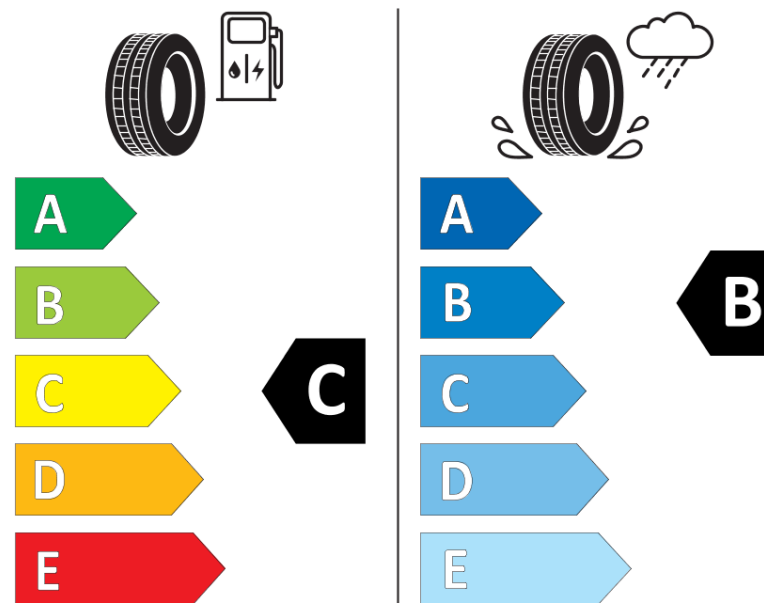

Fiche d'Information sur le Produit

Règlementation déléguée (UE) 2020/740

Marque	KLEBER
Désignation commerciale	QUADRAXER SUV
Identifiant	174945
Dimension	235/65R17
Indice de charge	108
Indice de vitesse	V
Classe d'efficacité en carburant	C
Classe d'adhérence sur sol mouillé	B
Classe de bruit de roulement externe	A
Valeur de bruit de roulement externe	69 dB
Pneu neige	Oui
Pneu glace	Non
Date de début de production	35/22
Date de fin de production	
Version de charge	XL
Information additionnelle	235/65 R17 108V XL TL QUADRAXER SUV KL

KLEBER

174945

235/65R17 108 V XL

C1

2020/740