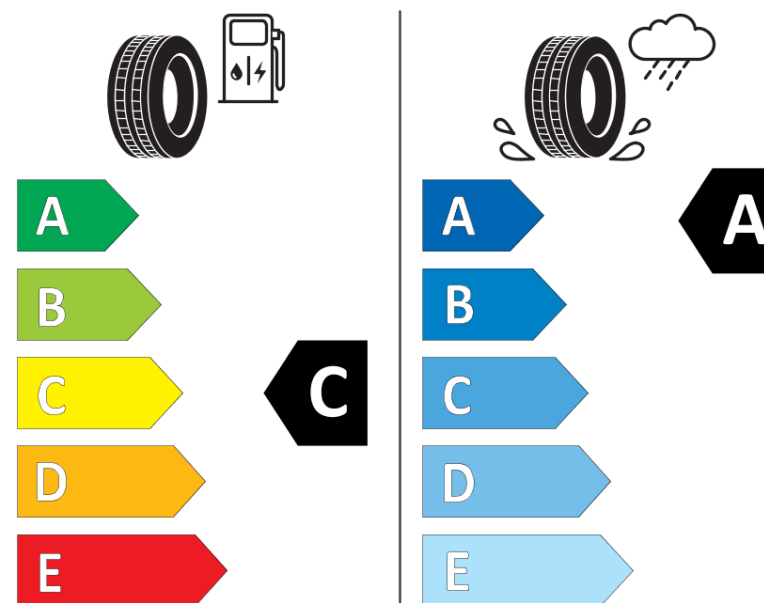

## Fiche d'Information sur le Produit

Règlementation déléguée (UE) 2020/740

Marque	<b>KLEBER</b>
Désignation commerciale	<b>DYNAXER HP4</b>
Identifiant	<b>179309</b>
Dimension	<b>225/55R17</b>
Indice de charge	<b>101</b>
Indice de vitesse	<b>Y</b>
Classe d'efficacité en carburant	<b>C</b>
Classe d'adhérence sur sol mouillé	<b>A</b>
Classe de bruit de roulement externe	<b>A</b>
Valeur de bruit de roulement externe	<b>69 dB</b>
Pneu neige	<b>Non</b>
Pneu glace	<b>Non</b>
Date de début de production	<b>36/17</b>
Date de fin de production	
Version de charge	<b>XL</b>
Information additionnelle	<b>225/55 R17 101Y XL TL DYNAXER HP4 KL</b>

**KLEBER**

179309

225/55R17 101 Y

C1

2020/740