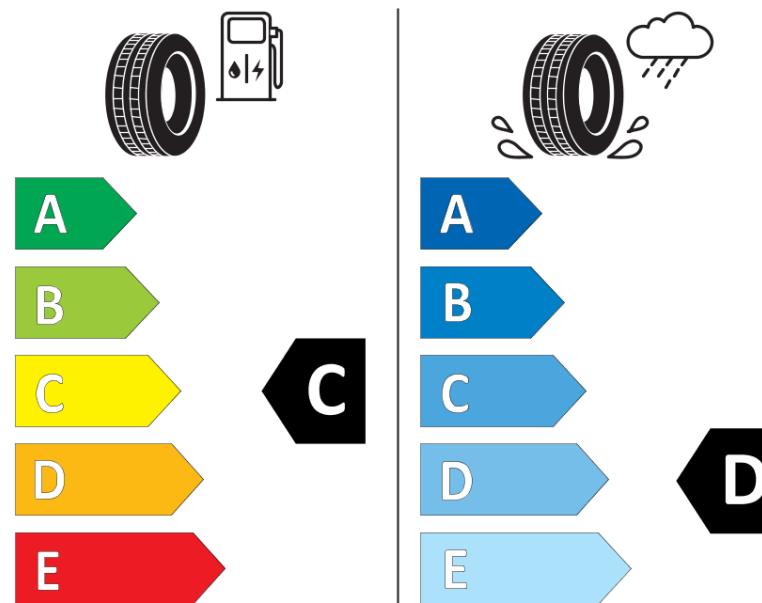

### Fiche d'Information sur le Produit

Règlementation déléguée (UE) 2020/740

Marque	<b>STRRIA</b>
Désignation commerciale	<b>ALL SEASON SUV</b>
Identifiant	<b>183904</b>
Dimension	<b>215/55R18</b>
Indice de charge	<b>99</b>
Indice de vitesse	<b>V</b>
Classe d'efficacité en carburant	<b>C</b>
Classe d'adhérence sur sol mouillé	<b>D</b>
Classe de bruit de roulement externe	<b>A</b>
Valeur de bruit de roulement externe	<b>68 dB</b>
Pneu neige	<b>Oui</b>
Pneu glace	<b>Non</b>
Date de début de production	<b>22/19</b>
Date de fin de production	
Version de charge	<b>XL</b>
Information additionnelle	<b>215/55 R18 99V XL TL ALL SEASON SUV S4</b>

**STRRIA**

183904

215/55R18 99 V XL

C1

2020/740