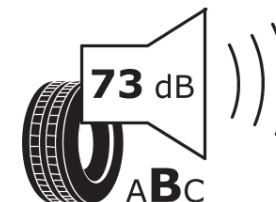

### Fiche d'Information sur le Produit

Règlementation déléguée (UE) 2020/740

Marque	<b>STRIAL</b>
Désignation commerciale	<b>SUV ICE</b>
Identifiant	<b>183911</b>
Dimension	<b>275/45R20</b>
Indice de charge	<b>110</b>
Indice de vitesse	<b>T</b>
Classe d'efficacité en carburant	<b>C</b>
Classe d'adhérence sur sol mouillé	<b>D</b>
Classe de bruit de roulement externe	<b>B</b>
Valeur de bruit de roulement externe	<b>73 dB</b>
Pneu neige	<b>Oui</b>
Pneu glace	<b>Non</b>
Date de début de production	<b>26/19</b>
Date de fin de production	
Version de charge	<b>XL</b>
Information additionnelle	<b>275/45 R20 110T XL TL SUV ICE S4</b>

# ENERG

**STRIAL**

183911

275/45R20 110 T

C1

2020/740