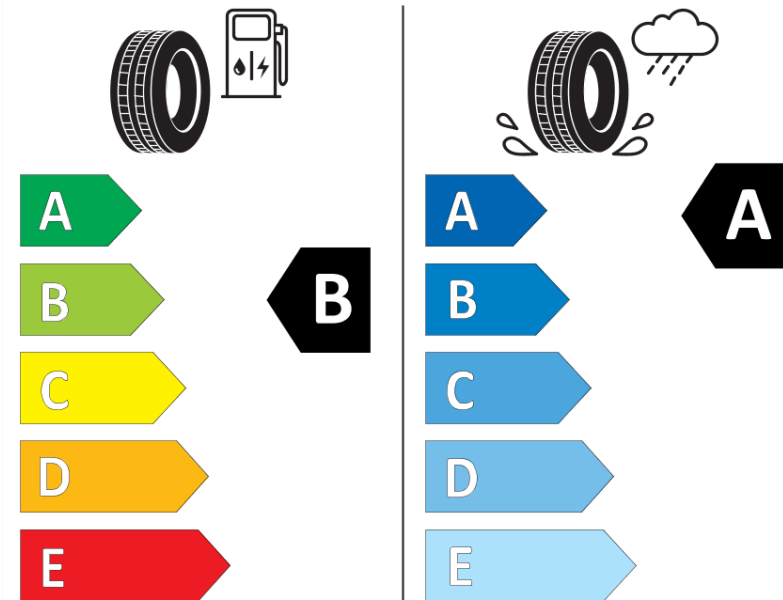

## Fiche d'Information sur le Produit

Règlementation déléguée (UE) 2020/740

Marque	<b>MICHELIN</b>
Désignation commerciale	<b>PILOT SPORT 4 SUV MO</b>
Identifiant	<b>184505</b>
Dimension	<b>235/45R21</b>
Indice de charge	<b>101</b>
Indice de vitesse	<b>Y</b>
Classe d'efficacité en carburant	<b>B</b>
Classe d'adhérence sur sol mouillé	<b>A</b>
Classe de bruit de roulement externe	<b>B</b>
Valeur de bruit de roulement externe	<b>72 dB</b>
Pneu neige	<b>Non</b>
Pneu glace	<b>Non</b>
Date de début de production	<b>40/17</b>
Date de fin de production	
Version de charge	<b>XL</b>
Information additionnelle	<b>235/45 R21 101Y XL TL PILOT SPORT 4 SUV MO MI</b>

# ENERG

**MICHELIN**

184505

235/45R21 101 Y

C1

2020/740