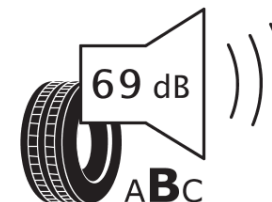

ENERG

MICHELIN

184571

185/55R16 87 V XL

C1