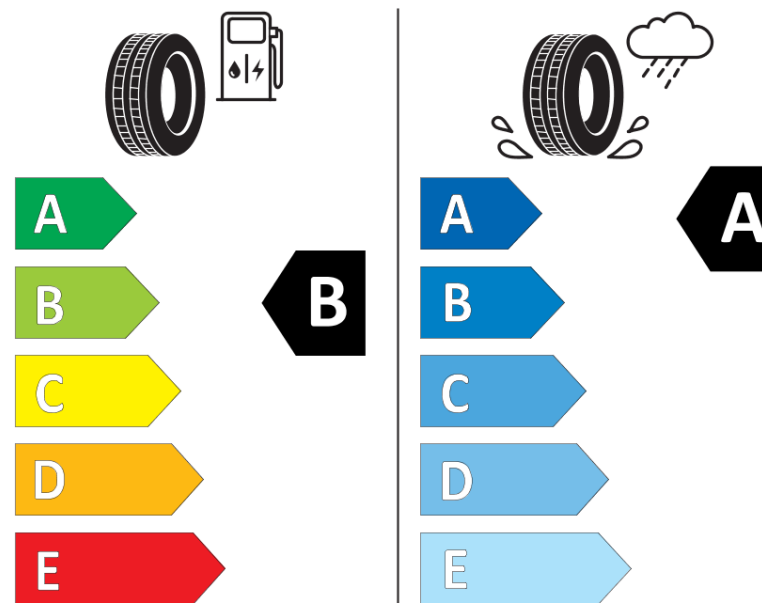

## Fiche d'Information sur le Produit

Règlementation déléguée (UE) 2020/740

|                                      |  |
|--------------------------------------|--|
| Marque                               | <b>MICHELIN</b>                            |
| Désignation commerciale              | <b>PRIMACY 4+</b>                          |
| Identifiant                          | <b>198322</b>                              |
| Dimension                            | <b>235/45R20</b>                           |
| Indice de charge                     | <b>100</b>                                 |
| Indice de vitesse                    | <b>W</b>                                   |
| Classe d'efficacité en carburant     | <b>B</b>                                   |
| Classe d'adhérence sur sol mouillé   | <b>A</b>                                   |
| Classe de bruit de roulement externe | <b>B</b>                                   |
| Valeur de bruit de roulement externe | <b>70 dB</b>                               |
| Pneu neige                           | <b>Non</b>                                 |
| Pneu glace                           | <b>Non</b>                                 |
| Date de début de production          | <b>21/23</b>                               |
| Date de fin de production            |  |
| Version de charge                    | <b>XL</b>                                  |
| Information additionnelle            | <b>235/45 R20 100W XL TL PRIMACY 4+ MI</b> |

**MICHELIN**

198322

235/45R20 100 W XL

C1

2020/740