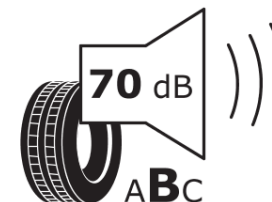

MICHELIN

201998

235/55R19 101 V

C1