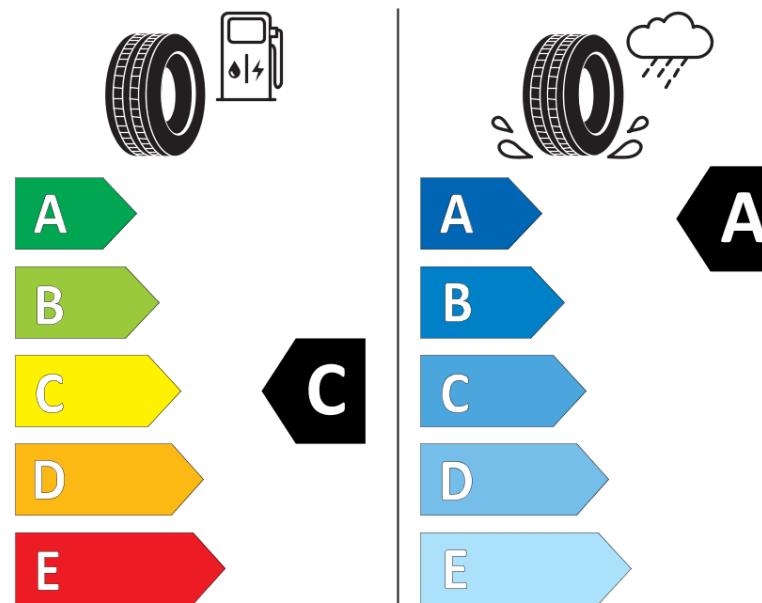

Fiche d'Information sur le Produit

Règlementation déléguée (UE) 2020/740

Marque	MICHELIN
Désignation commerciale	LATITUDE SPORT 3 MO
Identifiant	201998
Dimension	235/55R19
Indice de charge	101
Indice de vitesse	V
Classe d'efficacité en carburant	C
Classe d'adhérence sur sol mouillé	A
Classe de bruit de roulement externe	B
Valeur de bruit de roulement externe	70 dB
Pneu neige	Non
Pneu glace	Non
Date de début de production	37/12
Date de fin de production	
Version de charge	SL
Information additionnelle	235/55 R19 101V TL LATITUDE SPORT 3 MO GRNX MI

MICHELIN

201998

235/55R19 101 V

C1

2020/740