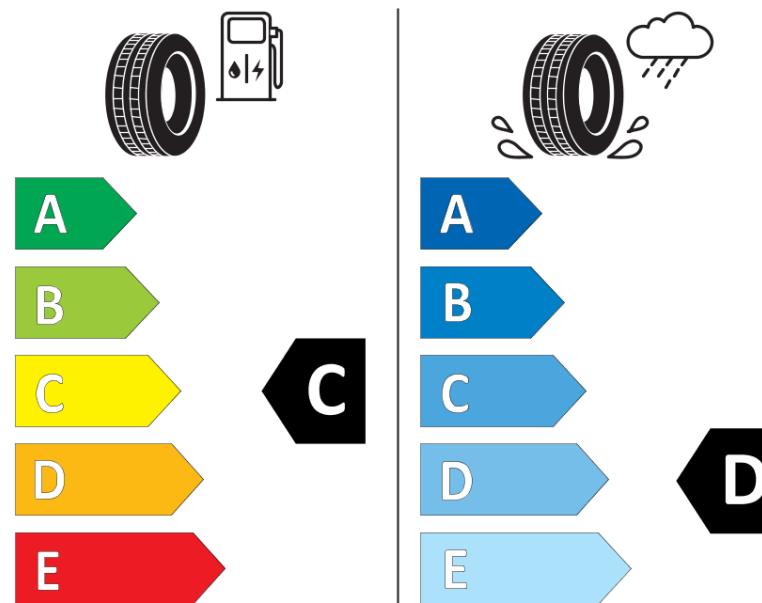

Fiche d'Information sur le Produit

Règlementation déléguée (UE) 2020/740

Marque	KORMORAN
Désignation commerciale	ALL SEASON SUV
Identifiant	207500
Dimension	235/55R18
Indice de charge	104
Indice de vitesse	V
Classe d'efficacité en carburant	C
Classe d'adhérence sur sol mouillé	D
Classe de bruit de roulement externe	A
Valeur de bruit de roulement externe	68 dB
Pneu neige	Oui
Pneu glace	Non
Date de début de production	22/19
Date de fin de production	
Version de charge	XL
Information additionnelle	235/55 R18 104V XL TL ALL SEASON SUV KO

KORMORAN

207500

235/55R18 104 V

C1

2020/740