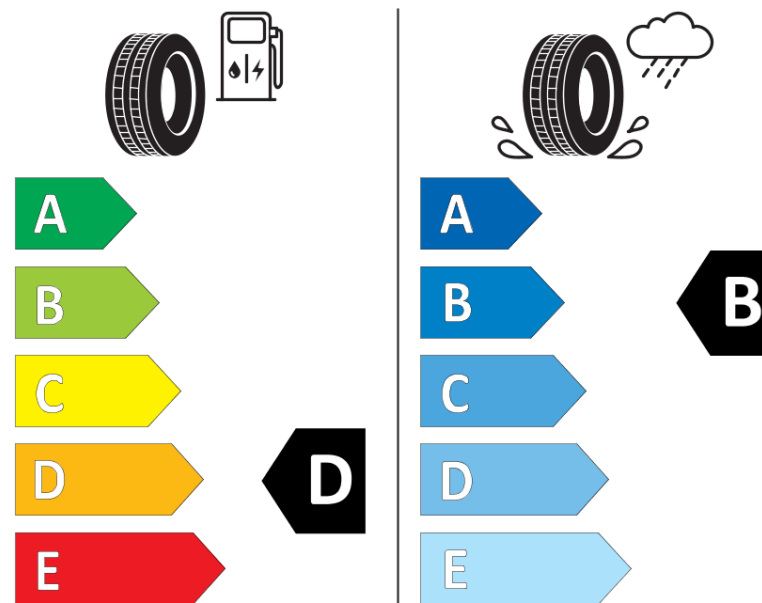

## Fiche d'Information sur le Produit

Règlementation déléguée (UE) 2020/740

Marque	<b>MICHELIN</b>
Désignation commerciale	<b>ALPIN 5 AO</b>
Identifiant	<b>210994</b>
Dimension	<b>205/60R16</b>
Indice de charge	<b>92</b>
Indice de vitesse	<b>H</b>
Classe d'efficacité en carburant	<b>D</b>
Classe d'adhérence sur sol mouillé	<b>B</b>
Classe de bruit de roulement externe	<b>A</b>
Valeur de bruit de roulement externe	<b>68 dB</b>
Pneu neige	<b>Oui</b>
Pneu glace	<b>Non</b>
Date de début de production	<b>38/14</b>
Date de fin de production	
Version de charge	<b>SL</b>
Information additionnelle	<b>205/60 R16 92H TL ALPIN 5 AO MI</b>

**MICHELIN**

210994

205/60R16 92 H

C1

2020/740