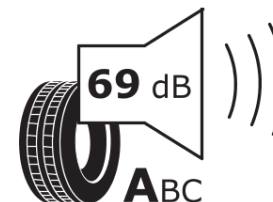

MICHELIN

213026

225/50R17 98 V

C1