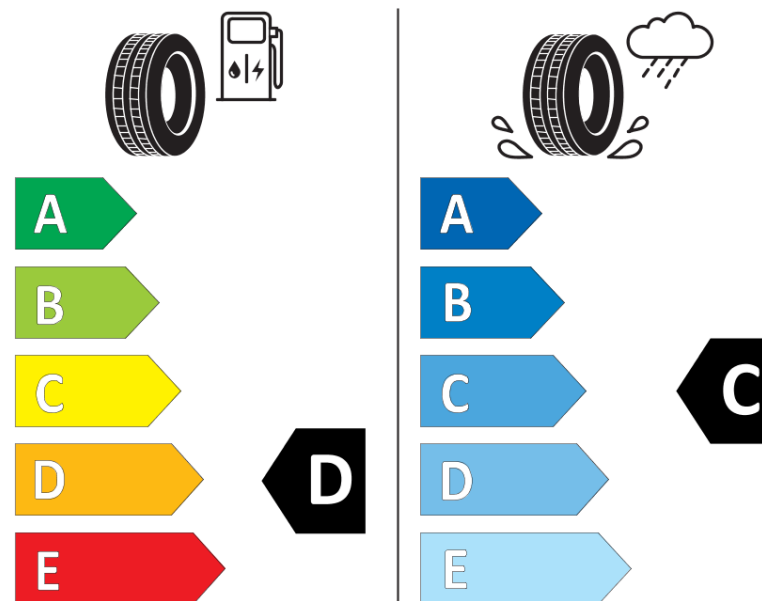

## Fiche d'Information sur le Produit

Règlementation déléguée (UE) 2020/740

Marque	<b>MICHELIN</b>
Désignation commerciale	<b>PILOT ALPIN 5 SUV</b>
Identifiant	<b>213127</b>
Dimension	<b>275/40R22</b>
Indice de charge	<b>108</b>
Indice de vitesse	<b>V</b>
Classe d'efficacité en carburant	<b>D</b>
Classe d'adhérence sur sol mouillé	<b>C</b>
Classe de bruit de roulement externe	<b>B</b>
Valeur de bruit de roulement externe	<b>71 dB</b>
Pneu neige	<b>Oui</b>
Pneu glace	<b>Non</b>
Date de début de production	<b>07/20</b>
Date de fin de production	
Version de charge	<b>XL</b>
Information additionnelle	<b>275/40 R22 108V XL TL PILOT ALPIN 5 SUV MI</b>

**MICHELIN**

213127

275/40R22 108 V XL

C1

2020/740