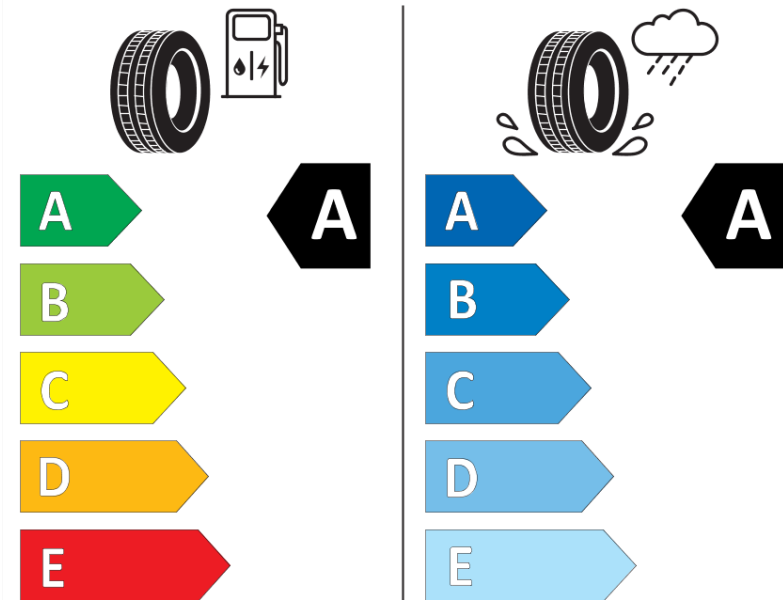

## Fiche d'Information sur le Produit

Règlementation déléguée (UE) 2020/740

Marque	<b>MICHELIN</b>
Désignation commerciale	<b>E PRIMACY S1</b>
Identifiant	<b>215873</b>
Dimension	<b>195/60R18</b>
Indice de charge	<b>96</b>
Indice de vitesse	<b>H</b>
Classe d'efficacité en carburant	<b>A</b>
Classe d'adhérence sur sol mouillé	<b>A</b>
Classe de bruit de roulement externe	<b>A</b>
Valeur de bruit de roulement externe	<b>68 dB</b>
Pneu neige	<b>Non</b>
Pneu glace	<b>Non</b>
Date de début de production	<b>39/19</b>
Date de fin de production	
Version de charge	<b>XL</b>
Information additionnelle	<b>195/60R18 96H XL TL E PRIMACY S1 MI</b>

# ENERG

**MICHELIN**

215873

195/60R18 96 H

C1

2020/740