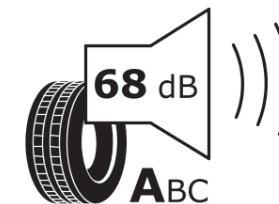

## Fiche d'Information sur le Produit

Règlementation déléguée (UE) 2020/740

Marque	<b>MICHELIN</b>
Désignation commerciale	<b>E PRIMACY S1</b>
Identifiant	<b>215873</b>
Dimension	<b>195/60R18</b>
Indice de charge	<b>96</b>
Indice de vitesse	<b>H</b>
Classe d'efficacité en carburant	<b>A</b>
Classe d'adhérence sur sol mouillé	<b>A</b>
Classe de bruit de roulement externe	<b>A</b>
Valeur de bruit de roulement externe	<b>68 dB</b>
Pneu neige	<b>Non</b>
Pneu glace	<b>Non</b>
Date de début de production	<b>39/19</b>
Date de fin de production	
Version de charge	<b>XL</b>
Information additionnelle	<b>195/60R18 96H XL TL E PRIMACY S1 MI</b>

# ENERG

**MICHELIN**

215873

195/60R18 96 H

C1

2020/740