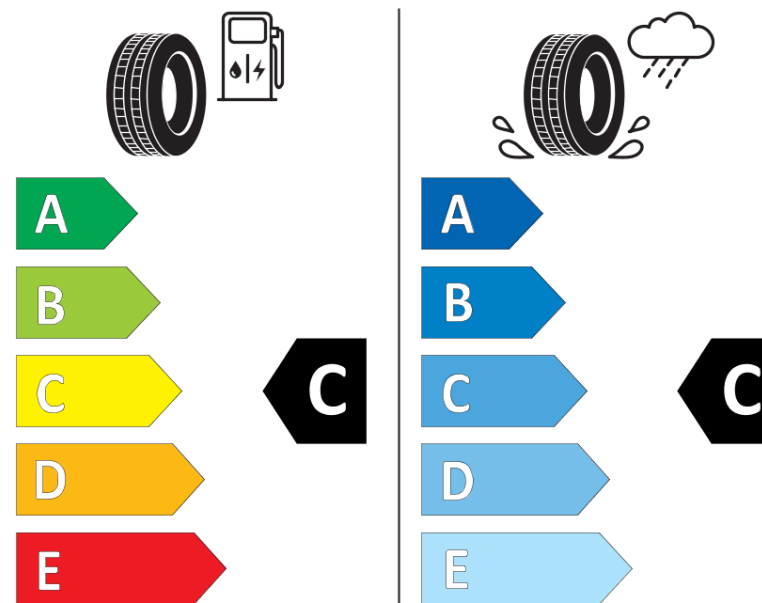

Fiche d'Information sur le Produit

Règlementation déléguée (UE) 2020/740

Marque	KORMORAN
Désignation commerciale	SUV SNOW
Identifiant	217910
Dimension	225/60R17
Indice de charge	103
Indice de vitesse	V
Classe d'efficacité en carburant	C
Classe d'adhérence sur sol mouillé	C
Classe de bruit de roulement externe	B
Valeur de bruit de roulement externe	72 dB
Pneu neige	Oui
Pneu glace	Non
Date de début de production	29/16
Date de fin de production	
Version de charge	XL
Information additionnelle	225/60 R17 103V XL TL SUV SNOW KO

KORMORAN

217910

225/60R17 103 V

C1

2020/740