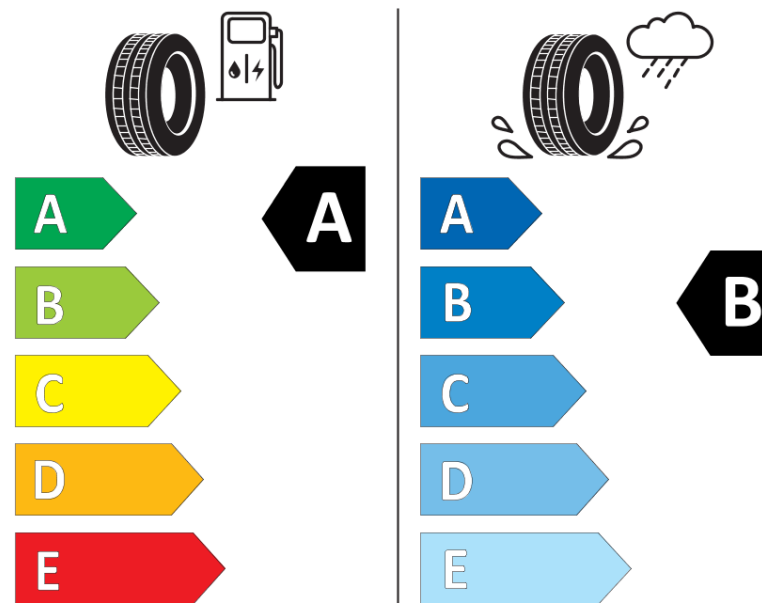

Fiche d'Information sur le Produit

Règlementation déléguée (UE) 2020/740

Marque	MICHELIN
Désignation commerciale	PILOT SPORT 4 SUV AO
Identifiant	219947
Dimension	255/45R20
Indice de charge	105
Indice de vitesse	W
Classe d'efficacité en carburant	A
Classe d'adhérence sur sol mouillé	B
Classe de bruit de roulement externe	B
Valeur de bruit de roulement externe	70 dB
Pneu neige	Non
Pneu glace	Non
Date de début de production	25/23
Date de fin de production	
Version de charge	XL
Information additionnelle	255/45R20 105W XL TL PILOT SPORT 4 SUV AO CPJ MI

ENERG

MICHELIN

219947

255/45R20 105 W XL

C1