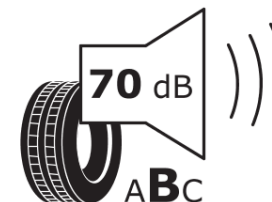

ENERG

MICHELIN

219947

255/45R20 105 W XL

C1