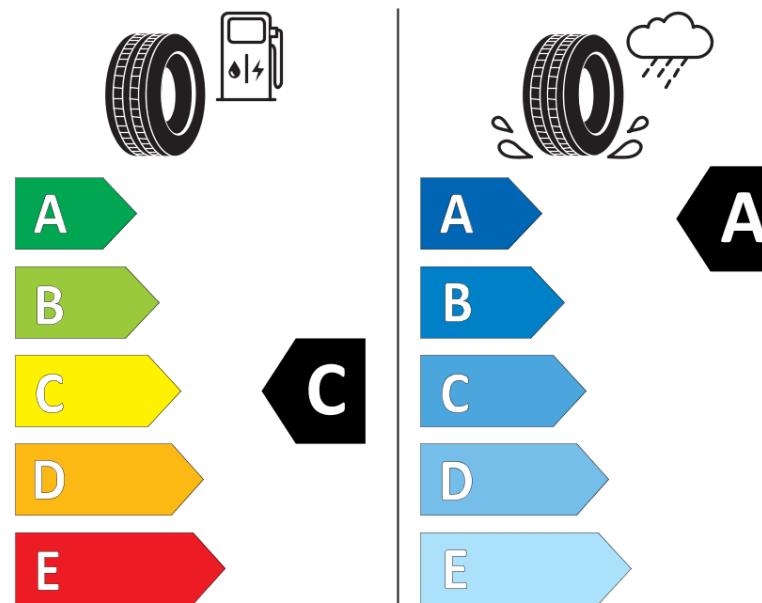

Fiche d'Information sur le Produit

Règlementation déléguée (UE) 2020/740

Marque	MICHELIN
Désignation commerciale	PILOT SPORT 4 SUV
Identifiant	224999
Dimension	295/40R21
Indice de charge	111
Indice de vitesse	Y
Classe d'efficacité en carburant	C
Classe d'adhérence sur sol mouillé	A
Classe de bruit de roulement externe	B
Valeur de bruit de roulement externe	74 dB
Pneu neige	Non
Pneu glace	Non
Date de début de production	46/17
Date de fin de production	
Version de charge	XL
Information additionnelle	295/40 R21 111Y XL TL PILOT SPORT 4 SUV MI

MICHELIN

224999

295/40R21 111 Y

C1

2020/740