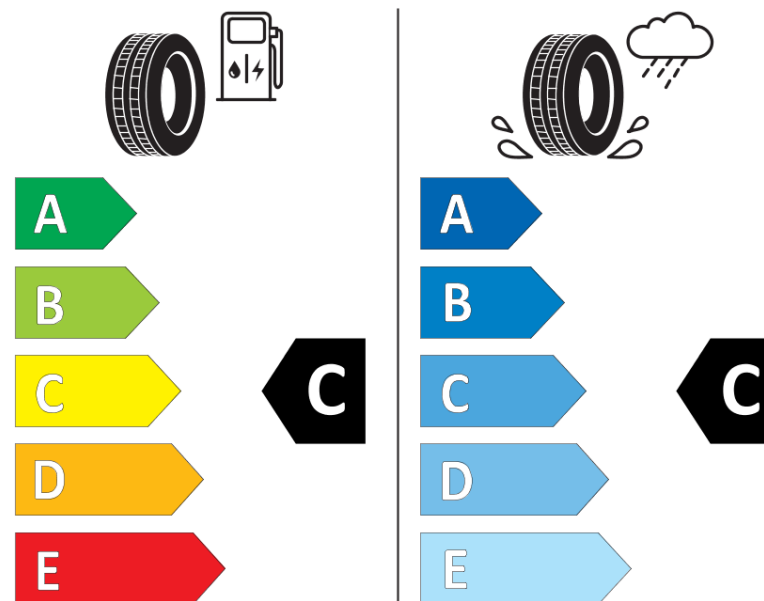

Fiche d'Information sur le Produit

Règlementation déléguée (UE) 2020/740

Marque	MICHELIN
Désignation commerciale	PILOT ALPIN 5 SUV MO1
Identifiant	229115
Dimension	265/45R20
Indice de charge	108
Indice de vitesse	V
Classe d'efficacité en carburant	C
Classe d'adhérence sur sol mouillé	C
Classe de bruit de roulement externe	B
Valeur de bruit de roulement externe	71 dB
Pneu neige	Oui
Pneu glace	Non
Date de début de production	17/16
Date de fin de production	
Version de charge	XL
Information additionnelle	265/45 R20 108V XL TL PILOT ALPIN 5 SUV MO1 MI

MICHELIN

229115

265/45R20 108 V

C1

2020/740