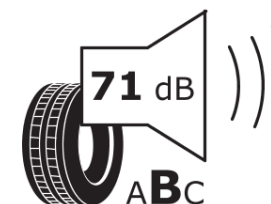

Fiche d'Information sur le Produit

Règlementation déléguée (UE) 2020/740

Marque	KLEBER
Désignation commerciale	QUADRAXER SUV
Identifiant	230705
Dimension	255/55R18
Indice de charge	109
Indice de vitesse	V
Classe d'efficacité en carburant	C
Classe d'adhérence sur sol mouillé	B
Classe de bruit de roulement externe	B
Valeur de bruit de roulement externe	71 dB
Pneu neige	Oui
Pneu glace	Non
Date de début de production	35/22
Date de fin de production	
Version de charge	XL
Information additionnelle	255/55 R18 109V XL TL QUADRAXER SUV KL

KLEBER

230705

255/55R18 109 V XL

C1

2020/740