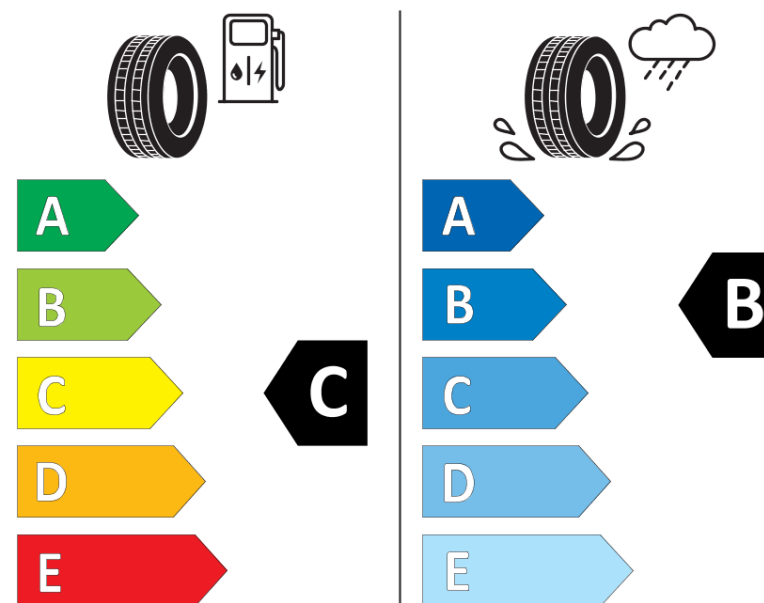

Fiche d'Information sur le Produit

Règlementation déléguée (UE) 2020/740

Marque	KLEBER
Désignation commerciale	QUADRAXER SUV
Identifiant	230705
Dimension	255/55R18
Indice de charge	109
Indice de vitesse	V
Classe d'efficacité en carburant	C
Classe d'adhérence sur sol mouillé	B
Classe de bruit de roulement externe	B
Valeur de bruit de roulement externe	71 dB
Pneu neige	Oui
Pneu glace	Non
Date de début de production	35/22
Date de fin de production	
Version de charge	XL
Information additionnelle	255/55 R18 109V XL TL QUADRAXER SUV KL

KLEBER

230705

255/55R18 109 V XL

C1

2020/740