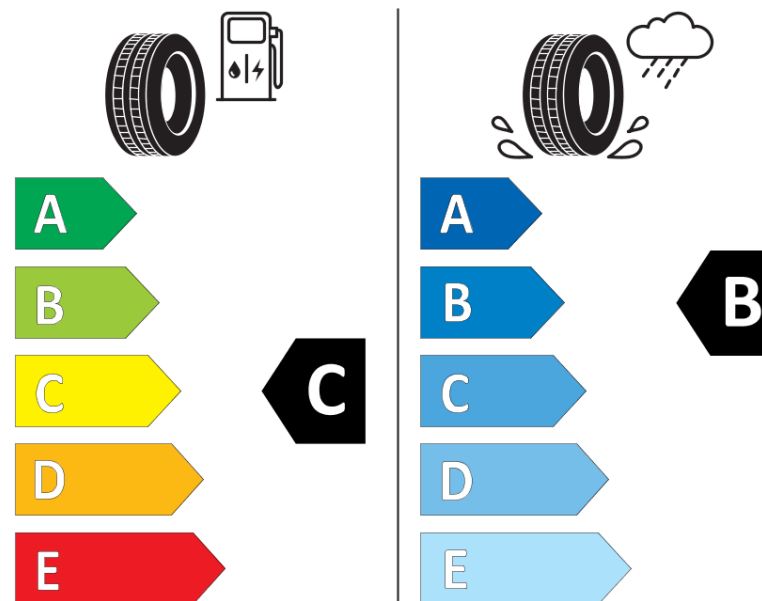

Fiche d'Information sur le Produit

Règlementation déléguée (UE) 2020/740

Marque	BFGOODRICH
Désignation commerciale	G-FORCE WINTER2
Identifiant	240138
Dimension	225/45R17
Indice de charge	94
Indice de vitesse	V
Classe d'efficacité en carburant	C
Classe d'adhérence sur sol mouillé	B
Classe de bruit de roulement externe	A
Valeur de bruit de roulement externe	69 dB
Pneu neige	Oui
Pneu glace	Non
Date de début de production	28/15
Date de fin de production	
Version de charge	XL
Information additionnelle	225/45 R17 94V EXTRA LOAD TL G-FORCE WINTER2 GO

ENERG

BFGOODRICH

240138

225/45R17 94 V

C1

2020/740