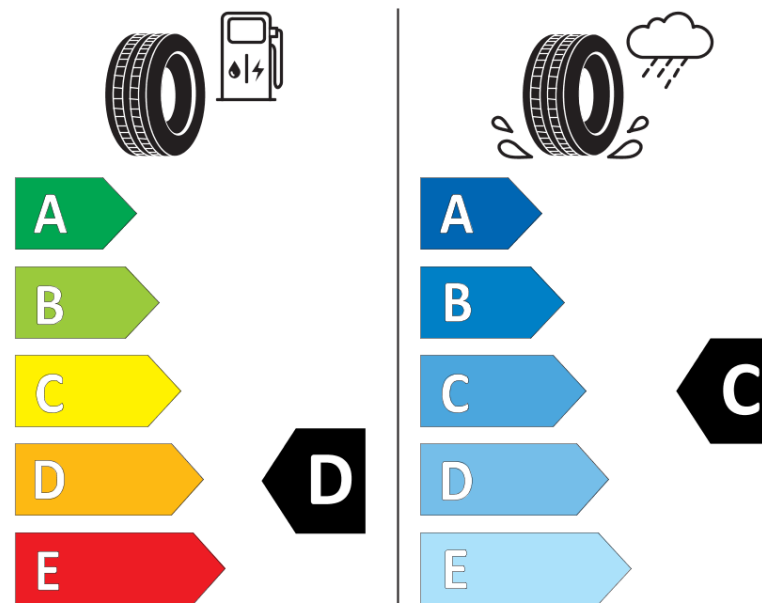

## Fiche d'Information sur le Produit

Règlementation déléguée (UE) 2020/740

Marque	<b>MICHELIN</b>
Désignation commerciale	<b>PILOT SUPER SPORT</b>
Identifiant	<b>240324</b>
Dimension	<b>P245/35ZR19</b>
Indice de charge	<b>89</b>
Indice de vitesse	<b>(Y)</b>
Classe d'efficacité en carburant	<b>D</b>
Classe d'adhérence sur sol mouillé	<b>C</b>
Classe de bruit de roulement externe	<b>B</b>
Valeur de bruit de roulement externe	<b>71 dB</b>
Pneu neige	<b>Non</b>
Pneu glace	<b>Non</b>
Date de début de production	<b>19/10</b>
Date de fin de production	
Version de charge	<b>SL</b>
Information additionnelle	<b>P245/35 ZR19 (89Y) TL PILOT SUPER SPORT ZP MI</b>

**MICHELIN**

240324

P245/35ZR19 (89Y)

C1

2020/740