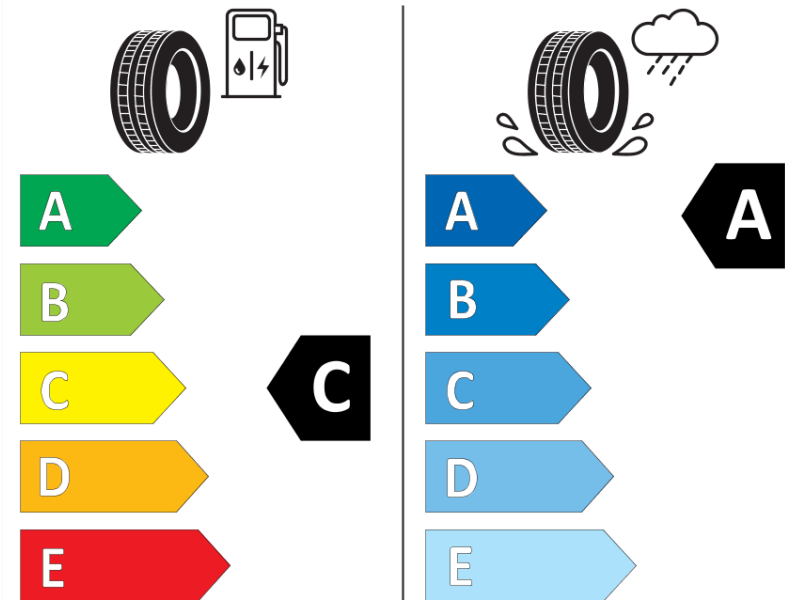

## Fiche d'Information sur le Produit

Règlementation déléguée (UE) 2020/740

Marque	<b>MICHELIN</b>
Désignation commerciale	<b>PILOT SPORT 4 S</b>
Identifiant	<b>241929</b>
Dimension	<b>295/30ZR19</b>
Indice de charge	<b>100</b>
Indice de vitesse	<b>(Y)</b>
Classe d'efficacité en carburant	<b>C</b>
Classe d'adhérence sur sol mouillé	<b>A</b>
Classe de bruit de roulement externe	<b>B</b>
Valeur de bruit de roulement externe	<b>73 dB</b>
Pneu neige	<b>Non</b>
Pneu glace	<b>Non</b>
Date de début de production	<b>32/15</b>
Date de fin de production	
Version de charge	<b>XL</b>
Information additionnelle	<b>295/30 ZR19 (100Y) EXTRA LOAD TL PILOT SPORT 4 S MI</b>

# ENERG

**MICHELIN**

241929

295/30ZR19 (100Y) XL

C1

2020/740