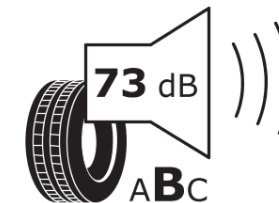

## Fiche d'Information sur le Produit

Règlementation déléguée (UE) 2020/740

Marque	<b>MICHELIN</b>
Désignation commerciale	<b>PILOT SPORT 4 S</b>
Identifiant	<b>241929</b>
Dimension	<b>295/30ZR19</b>
Indice de charge	<b>100</b>
Indice de vitesse	<b>(Y)</b>
Classe d'efficacité en carburant	<b>C</b>
Classe d'adhérence sur sol mouillé	<b>A</b>
Classe de bruit de roulement externe	<b>B</b>
Valeur de bruit de roulement externe	<b>73 dB</b>
Pneu neige	<b>Non</b>
Pneu glace	<b>Non</b>
Date de début de production	<b>32/15</b>
Date de fin de production	
Version de charge	<b>XL</b>
Information additionnelle	<b>295/30 ZR19 (100Y) EXTRA LOAD TL PILOT SPORT 4 S MI</b>

# ENERG

**MICHELIN**

241929

295/30ZR19 (100Y) XL

C1

2020/740