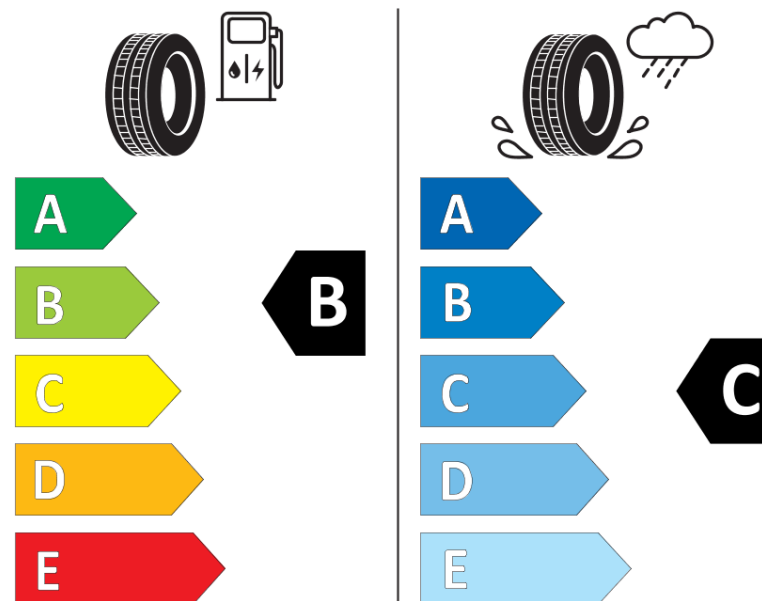

Fiche d'Information sur le Produit

Règlementation déléguée (UE) 2020/740

Marque	MICHELIN
Désignation commerciale	PILOT ALPIN 5 AO
Identifiant	242755
Dimension	235/45R20
Indice de charge	100
Indice de vitesse	H
Classe d'efficacité en carburant	B
Classe d'adhérence sur sol mouillé	C
Classe de bruit de roulement externe	B
Valeur de bruit de roulement externe	70 dB
Pneu neige	Oui
Pneu glace	Non
Date de début de production	09/22
Date de fin de production	
Version de charge	XL
Information additionnelle	235/45 R20 100H XL TL PILOT ALPIN 5 AO MI

ENERG

MICHELIN

242755

235/45R20 100 H XL

C1

2020/740