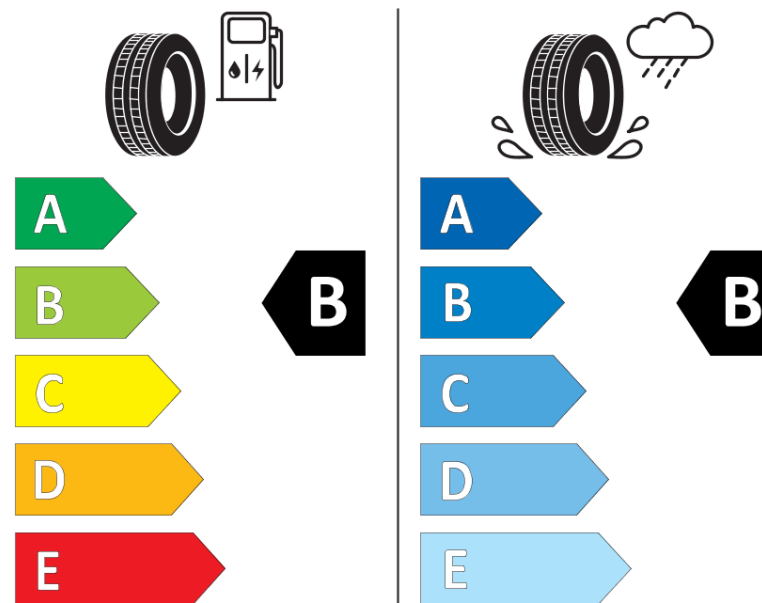

Fiche d'Information sur le Produit

Règlementation déléguée (UE) 2020/740

| | |
|--------------------------------------|--------------------------------------------|
| Marque | MICHELIN |
| Désignation commerciale | CROSSCLIMATE 2 |
| Identifiant | 242844 |
| Dimension | 235/55R17 |
| Indice de charge | 99 |
| Indice de vitesse | V |
| Classe d'efficacité en carburant | B |
| Classe d'adhérence sur sol mouillé | B |
| Classe de bruit de roulement externe | B |
| Valeur de bruit de roulement externe | 71 dB |
| Pneu neige | Oui |
| Pneu glace | Non |
| Date de début de production | 42/19 |
| Date de fin de production | |
| Version de charge | SL |
| Information additionnelle | 235/55 R17 99V TL CROSSCLIMATE 2 MI |

MICHELIN

242844

235/55R17 99 V

C1

2020/740