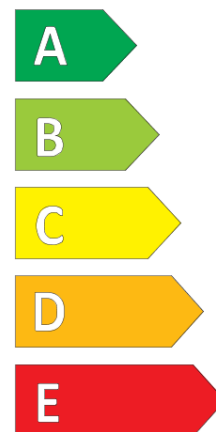

Fiche d'Information sur le Produit

Règlementation déléguée (UE) 2020/740

Marque	TAURUS
Désignation commerciale	WINTER
Identifiant	244330
Dimension	235/45R18
Indice de charge	98
Indice de vitesse	V
Classe d'efficacité en carburant	D
Classe d'adhérence sur sol mouillé	C
Classe de bruit de roulement externe	B
Valeur de bruit de roulement externe	72 dB
Pneu neige	Oui
Pneu glace	Non
Date de début de production	42/16
Date de fin de production	
Version de charge	XL
Information additionnelle	235/45 R18 98V XL TL WINTER TA

ENERG

TAURUS

244330

235/45R18 98 V

C1

2020/740