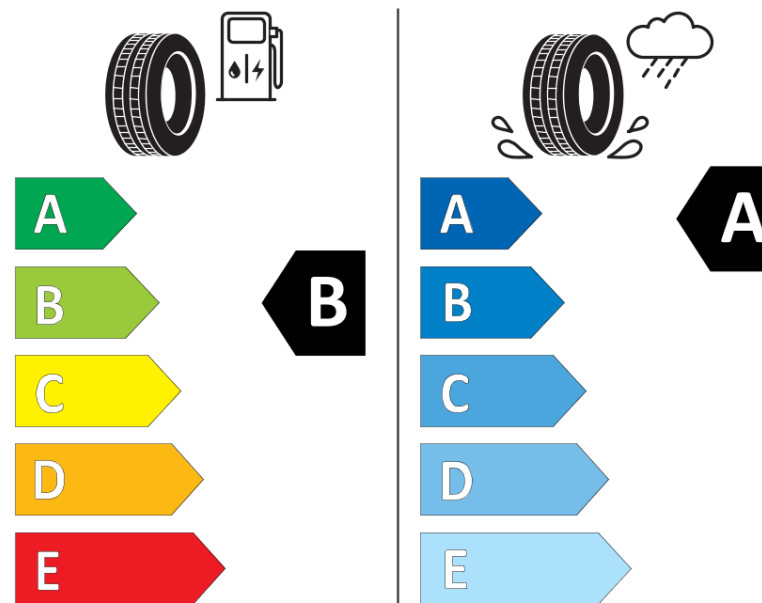

Fiche d'Information sur le Produit

Règlementation déléguée (UE) 2020/740

Marque **MICHELIN**

Désignation commerciale **AGILIS 3**

Identifiant **255260**

Dimension **195/65R16C**

Indice de charge **104**

Indice de capacité de charge pour montage jumelé **102**

Indice de vitesse **T**

Classe d'efficacité en carburant **B**

Classe d'adhérence sur sol mouillé **A**

Classe de bruit de roulement externe **B**

Valeur de bruit de roulement externe **72 dB**

Pneu neige **Non**

Date de début de production **18/25**

Date de fin de production

Information additionnelle **195/65R16C 104/102T AGILIS 3**

Indice de capacité de charge additionnel en monte simple

Indice de capacité de charge additionnel en montage jumelé

Indice de vitesse additionnel

ENERG

MICHELIN

255260

195/65R16C 104/102 T

C2