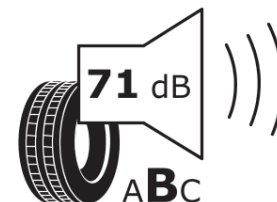

Fiche d'Information sur le Produit

Règlementation déléguée (UE) 2020/740

Marque	TAURUS
Désignation commerciale	HIGH PERFORMANCE
Identifiant	255389
Dimension	225/55ZR16
Indice de charge	99
Indice de vitesse	W
Classe d'efficacité en carburant	C
Classe d'adhérence sur sol mouillé	C
Classe de bruit de roulement externe	B
Valeur de bruit de roulement externe	71 dB
Pneu neige	Non
Pneu glace	Non
Date de début de production	41/17
Date de fin de production	
Version de charge	XL
Information additionnelle	225/55 ZR16 99W XL TL HIGH PERFORMANCE TA

ENERG

TAURUS

255389

225/55R16 99 W XL

C1

2020/740