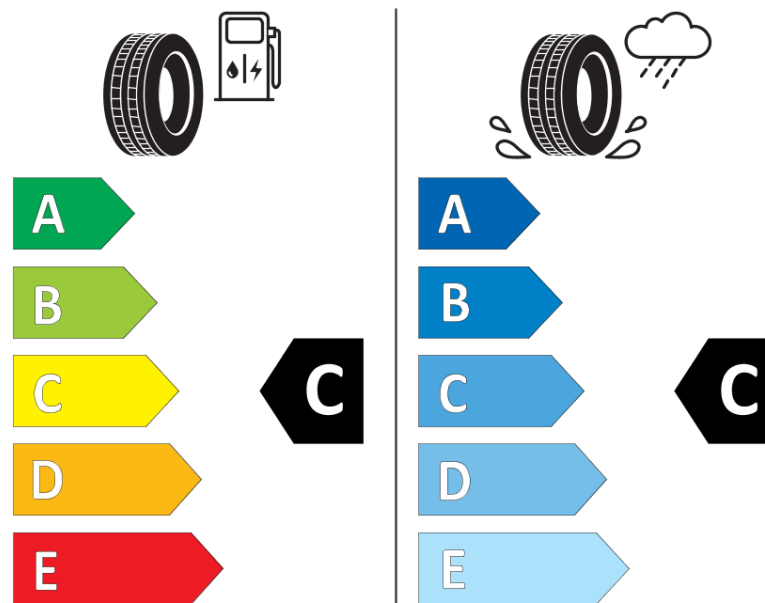

Fiche d'Information sur le Produit

Règlementation déléguée (UE) 2020/740

Marque	TAURUS
Désignation commerciale	HIGH PERFORMANCE
Identifiant	255389
Dimension	225/55ZR16
Indice de charge	99
Indice de vitesse	W
Classe d'efficacité en carburant	C
Classe d'adhérence sur sol mouillé	C
Classe de bruit de roulement externe	B
Valeur de bruit de roulement externe	71 dB
Pneu neige	Non
Pneu glace	Non
Date de début de production	41/17
Date de fin de production	
Version de charge	XL
Information additionnelle	225/55 ZR16 99W XL TL HIGH PERFORMANCE TA

ENERG

TAURUS

255389

225/55R16 99 W XL

C1

2020/740