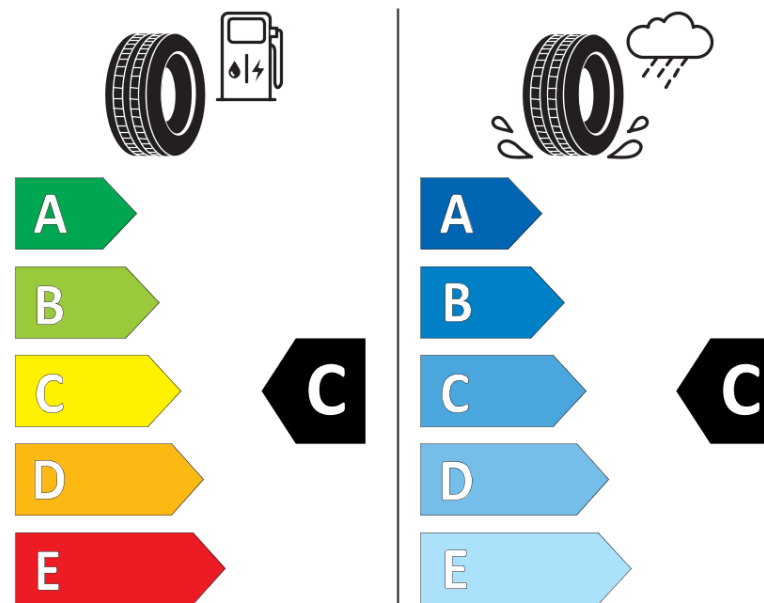

## Fiche d'Information sur le Produit

Règlementation déléguée (UE) 2020/740

Marque	<b>MICHELIN</b>
Désignation commerciale	<b>PILOT ALPIN 5</b>
Identifiant	<b>258596</b>
Dimension	<b>265/30R19</b>
Indice de charge	<b>93</b>
Indice de vitesse	<b>W</b>
Classe d'efficacité en carburant	<b>C</b>
Classe d'adhérence sur sol mouillé	<b>C</b>
Classe de bruit de roulement externe	<b>B</b>
Valeur de bruit de roulement externe	<b>71 dB</b>
Pneu neige	<b>Oui</b>
Pneu glace	<b>Non</b>
Date de début de production	<b>11/20</b>
Date de fin de production	
Version de charge	<b>XL</b>
Information additionnelle	<b>265/30 R19 93W XL TL PILOT ALPIN 5 MI</b>

**MICHELIN**

258596

265/30R19 93 W XL

C1

2020/740