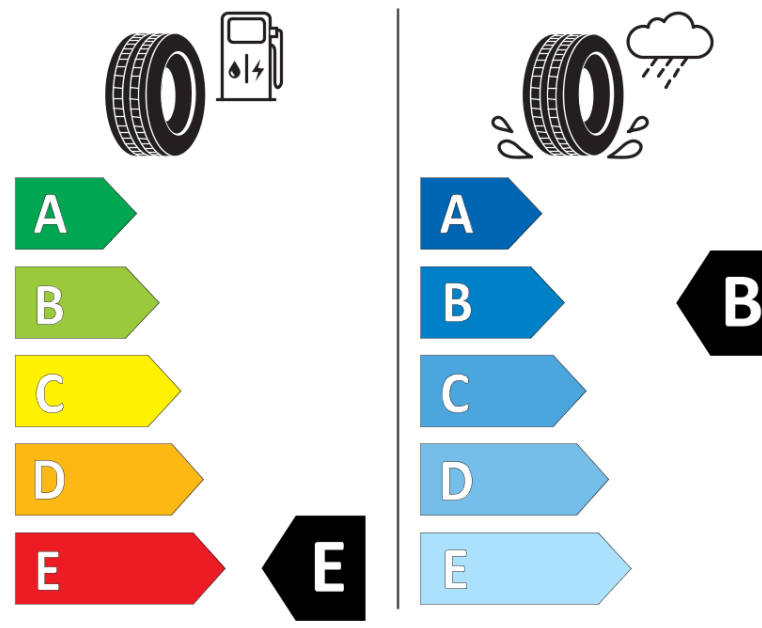

Fiche d'Information sur le Produit

Règlementation déléguée (UE) 2020/740

Marque	MICHELIN
Désignation commerciale	X MULTI HD D VM
Identifiant	258778
Dimension	315/80R22.5
Indice de charge	156
Indice de capacité de charge pour montage jumelé	150
Indice de vitesse	L
Classe d'efficacité en carburant	E
Classe d'adhérence sur sol mouillé	B
Classe de bruit de roulement externe	A
Valeur de bruit de roulement externe	73 dB
Pneu neige	Oui
Date de début de production	28/17
Date de fin de production	
Information additionnelle	315/80R22.5 X MULTI HD D 156/150L TL VM MI
Indice de capacité de charge additionnel en monte simple	154
Indice de capacité de charge additionnel en montage jumelé	150
Indice de vitesse additionnel	M

ENERG

MICHELIN

258778

315/80R22.5 156/150 L

C3