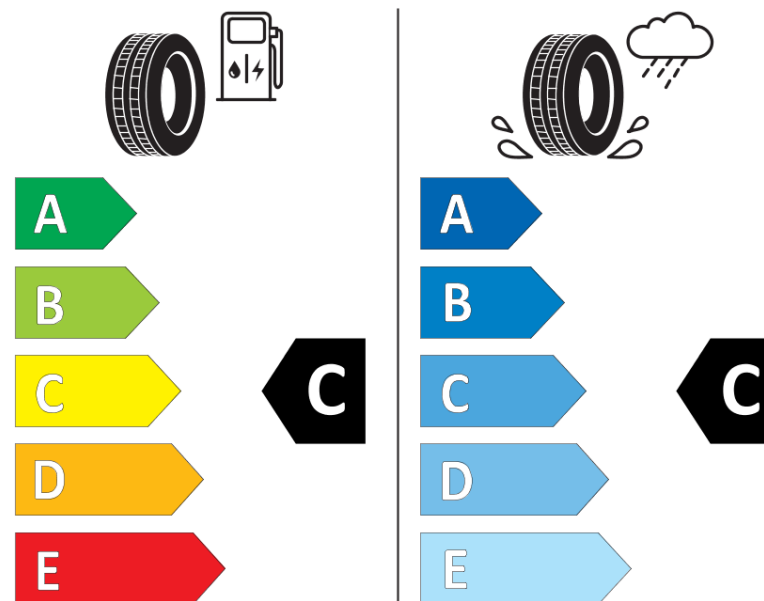

Fiche d'Information sur le Produit

Règlementation déléguée (UE) 2020/740

Marque	MICHELIN
Désignation commerciale	PILOT ALPIN PA4 MO
Identifiant	260906
Dimension	285/35R20
Indice de charge	104
Indice de vitesse	V
Classe d'efficacité en carburant	C
Classe d'adhérence sur sol mouillé	C
Classe de bruit de roulement externe	B
Valeur de bruit de roulement externe	74 dB
Pneu neige	Oui
Pneu glace	Non
Date de début de production	07/12
Date de fin de production	
Version de charge	XL
Information additionnelle	285/35R20 104V EXTRA LOAD TL PILOT ALPIN PA4 MO GRX MI

MICHELIN

260906

285/35R20 104 V

C1

2020/740