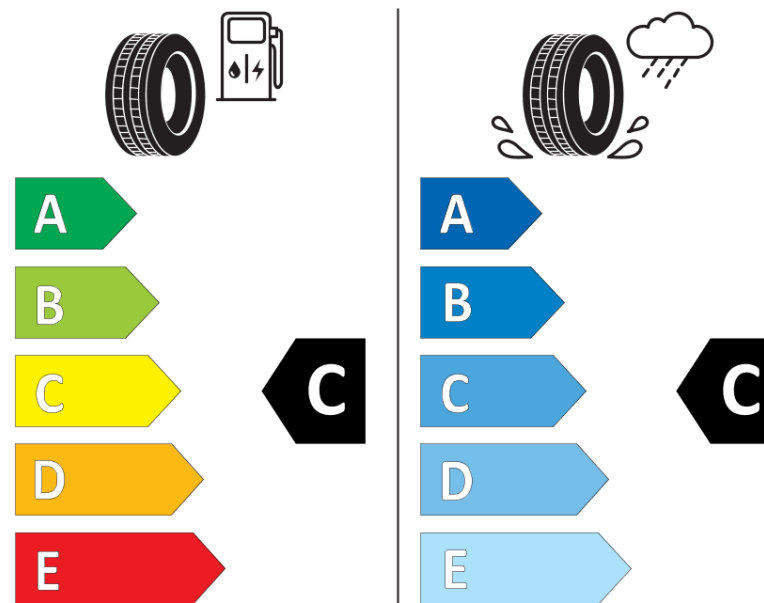

Fiche d'Information sur le Produit

Règlementation déléguée (UE) 2020/740

Marque	MICHELIN
Désignation commerciale	PILOT ALPIN PA4
Identifiant	261863
Dimension	265/40R18
Indice de charge	101
Indice de vitesse	V
Classe d'efficacité en carburant	C
Classe d'adhérence sur sol mouillé	C
Classe de bruit de roulement externe	B
Valeur de bruit de roulement externe	71 dB
Pneu neige	Oui
Pneu glace	Non
Date de début de production	40/11
Date de fin de production	
Version de charge	XL
Information additionnelle	265/40 R18 101V EXTRA LOAD TL PILOT ALPIN PA4 GRNX MI

MICHELIN

261863

265/40R18 101 V

C1

2020/740