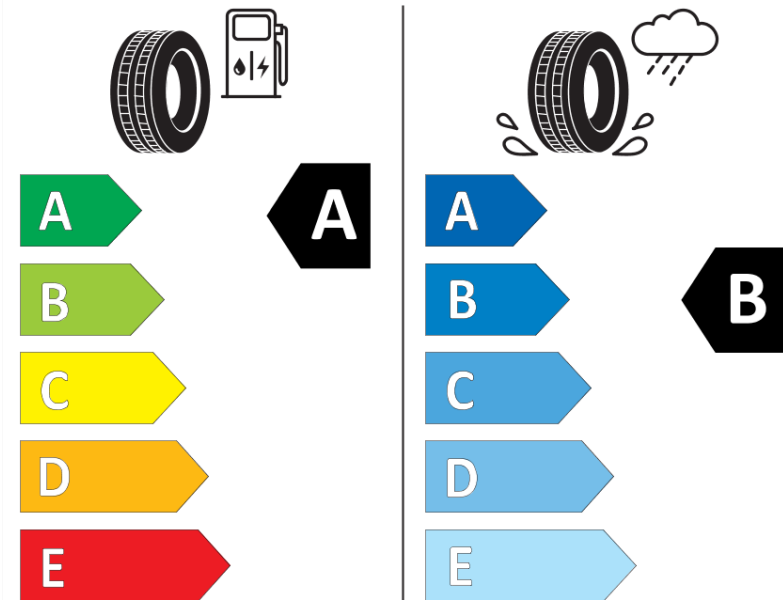

Fiche d'Information sur le Produit

Règlementation déléguée (UE) 2020/740

Marque	MICHELIN
Désignation commerciale	E PRIMACY
Identifiant	263258
Dimension	215/55R16
Indice de charge	97
Indice de vitesse	W
Classe d'efficacité en carburant	A
Classe d'adhérence sur sol mouillé	B
Classe de bruit de roulement externe	B
Valeur de bruit de roulement externe	70 dB
Pneu neige	Non
Pneu glace	Non
Date de début de production	04/20
Date de fin de production	
Version de charge	XL
Information additionnelle	215/55 R16 97W XL TL E PRIMACY MI

ENERG

MICHELIN

263258

215/55R16 97 W

C1

2020/740