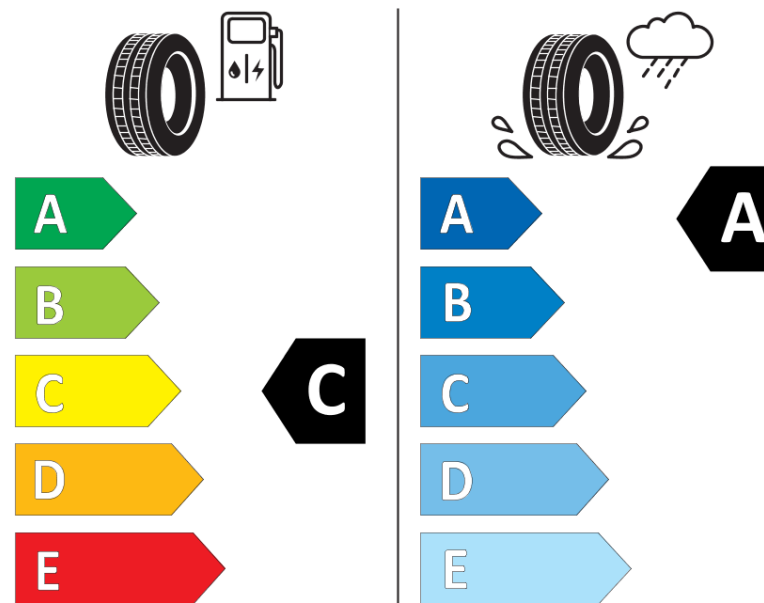

Fiche d'Information sur le Produit

Règlementation déléguée (UE) 2020/740

Marque	MICHELIN
Désignation commerciale	PILOT SPORT 5
Identifiant	265078
Dimension	255/35ZR20
Indice de charge	97
Indice de vitesse	(Y)
Classe d'efficacité en carburant	C
Classe d'adhérence sur sol mouillé	A
Classe de bruit de roulement externe	B
Valeur de bruit de roulement externe	72 dB
Pneu neige	Non
Pneu glace	Non
Date de début de production	38/20
Date de fin de production	
Version de charge	XL
Information additionnelle	255/35 ZR20 (97Y) XL TL PILOT SPORT 5 MI

MICHELIN

265078

255/35ZR20 (97Y) XL

C1

2020/740