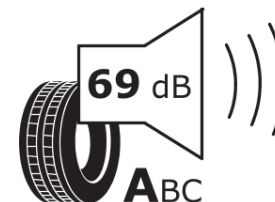

Fiche d'Information sur le Produit

Règlementation déléguée (UE) 2020/740

Marque	KLEBER
Désignation commerciale	QUADRAXER 3
Identifiant	266602
Dimension	225/55R16
Indice de charge	99
Indice de vitesse	W
Classe d'efficacité en carburant	B
Classe d'adhérence sur sol mouillé	B
Classe de bruit de roulement externe	A
Valeur de bruit de roulement externe	69 dB
Pneu neige	Oui
Pneu glace	Non
Date de début de production	05/21
Date de fin de production	
Version de charge	XL
Information additionnelle	225/55 R16 99W XL TL QUADRAXER 3 KL

KLEBER

266602

225/55R16 99 W XL

C1

2020/740