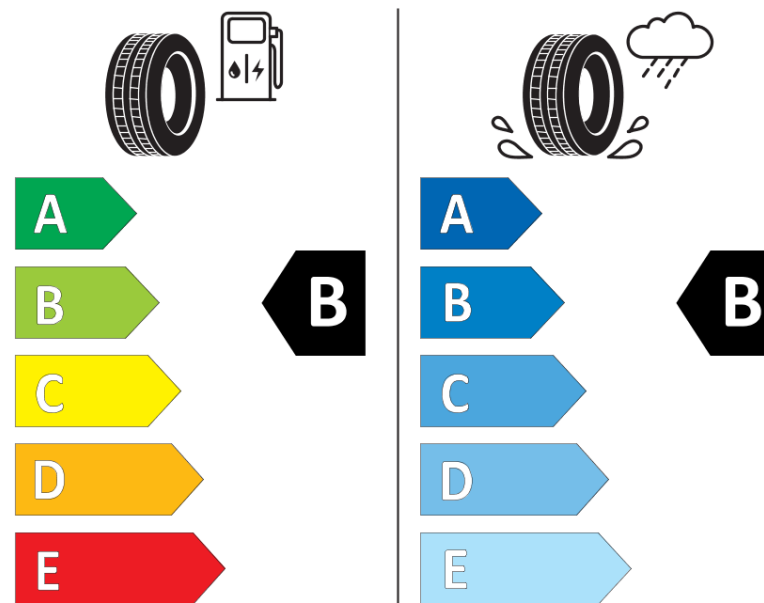

Fiche d'Information sur le Produit

Règlementation déléguée (UE) 2020/740

Marque	KLEBER
Désignation commerciale	QUADRAXER 3
Identifiant	266602
Dimension	225/55R16
Indice de charge	99
Indice de vitesse	W
Classe d'efficacité en carburant	B
Classe d'adhérence sur sol mouillé	B
Classe de bruit de roulement externe	A
Valeur de bruit de roulement externe	69 dB
Pneu neige	Oui
Pneu glace	Non
Date de début de production	05/21
Date de fin de production	
Version de charge	XL
Information additionnelle	225/55 R16 99W XL TL QUADRAXER 3 KL

KLEBER

266602

225/55R16 99 W XL

C1

2020/740