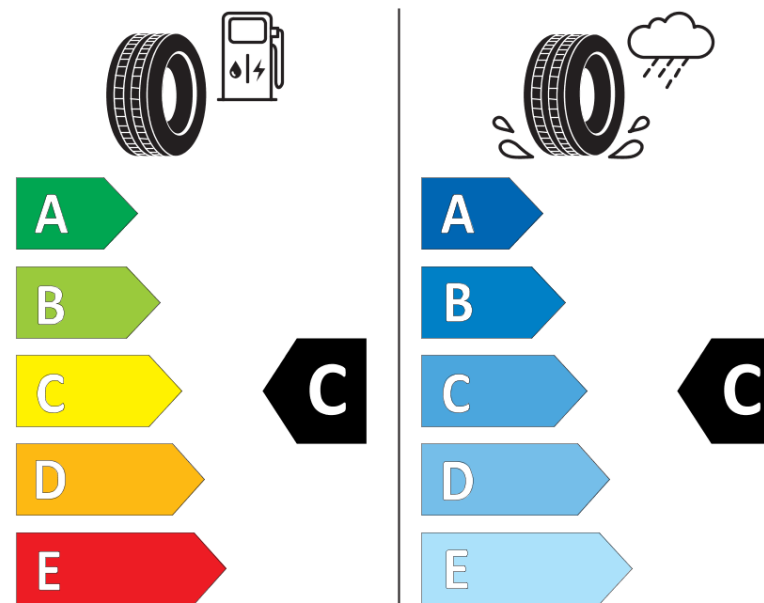

Fiche d'Information sur le Produit

Règlementation déléguée (UE) 2020/740

Marque	KORMORAN
Désignation commerciale	SUV SNOW
Identifiant	270114
Dimension	255/55R19
Indice de charge	111
Indice de vitesse	V
Classe d'efficacité en carburant	C
Classe d'adhérence sur sol mouillé	C
Classe de bruit de roulement externe	B
Valeur de bruit de roulement externe	73 dB
Pneu neige	Oui
Pneu glace	Non
Date de début de production	30/18
Date de fin de production	
Version de charge	XL
Information additionnelle	255/55 R19 111V XL TL SUV SNOW KO

KORMORAN

270114

255/55R19 111 V

C1

2020/740