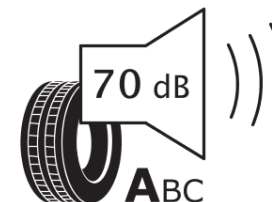

Fiche d'Information sur le Produit

Règlementation déléguée (UE) 2020/740

Marque	MICHELIN
Désignation commerciale	PRIMACY 5 ENERGY
Identifiant	276233
Dimension	265/45R21
Indice de charge	108
Indice de vitesse	W
Classe d'efficacité en carburant	A
Classe d'adhérence sur sol mouillé	A
Classe de bruit de roulement externe	A
Valeur de bruit de roulement externe	70 dB
Pneu neige	Non
Pneu glace	Non
Date de début de production	43/24
Date de fin de production	
Version de charge	XL
Information additionnelle	265/45R21 108W XL PRIMACY 5 ENERGY MI

ENERG

MICHELIN

276233

265/45R21 108 W XL

C1

2020/740