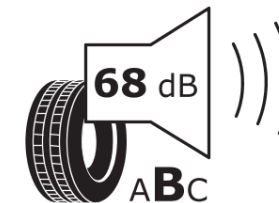

## Fiche d'Information sur le Produit

Règlementation déléguée (UE) 2020/740

Marque	<b>MICHELIN</b>
Désignation commerciale	<b>PRIMACY 4 E</b>
Identifiant	<b>279492</b>
Dimension	<b>185/65R15</b>
Indice de charge	<b>88</b>
Indice de vitesse	<b>H</b>
Classe d'efficacité en carburant	<b>A</b>
Classe d'adhérence sur sol mouillé	<b>B</b>
Classe de bruit de roulement externe	<b>B</b>
Valeur de bruit de roulement externe	<b>68 dB</b>
Pneu neige	<b>Non</b>
Pneu glace	<b>Non</b>
Date de début de production	<b>09/18</b>
Date de fin de production	
Version de charge	<b>SL</b>
Information additionnelle	<b>185/65 R15 88H TL PRIMACY 4 E MI</b>

# ENERG

**MICHELIN**

279492

185/65R15 88 H

C1

2020/740