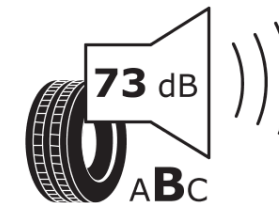

Fiche d'Information sur le Produit

Règlementation déléguée (UE) 2020/740

Marque	MICHELIN
Désignation commerciale	PILOT SPORT 4 S
Identifiant	283513
Dimension	285/30ZR18
Indice de charge	97
Indice de vitesse	(Y)
Classe d'efficacité en carburant	D
Classe d'adhérence sur sol mouillé	A
Classe de bruit de roulement externe	B
Valeur de bruit de roulement externe	73 dB
Pneu neige	Non
Pneu glace	Non
Date de début de production	51/19
Date de fin de production	
Version de charge	XL
Information additionnelle	285/30ZR18 (97Y) XL TL PILOT SPORT 4S MI

ENERG

MICHELIN

283513

285/30ZR18 (97Y) XL

C1

2020/740