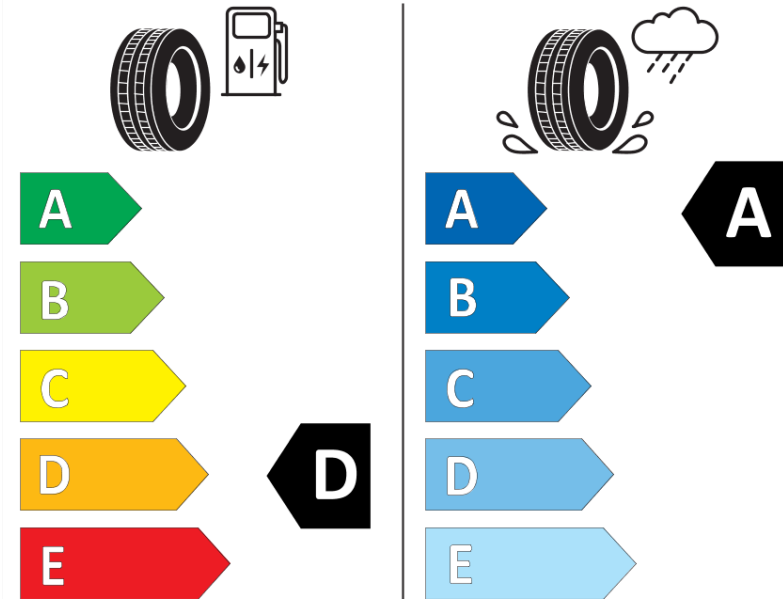

Fiche d'Information sur le Produit

Règlementation déléguée (UE) 2020/740

Marque	MICHELIN
Désignation commerciale	PILOT SPORT 4 S
Identifiant	283513
Dimension	285/30ZR18
Indice de charge	97
Indice de vitesse	(Y)
Classe d'efficacité en carburant	D
Classe d'adhérence sur sol mouillé	A
Classe de bruit de roulement externe	B
Valeur de bruit de roulement externe	73 dB
Pneu neige	Non
Pneu glace	Non
Date de début de production	51/19
Date de fin de production	
Version de charge	XL
Information additionnelle	285/30ZR18 (97Y) XL TL PILOT SPORT 4S MI

ENERG

MICHELIN

283513

285/30ZR18 (97Y) XL

C1

2020/740