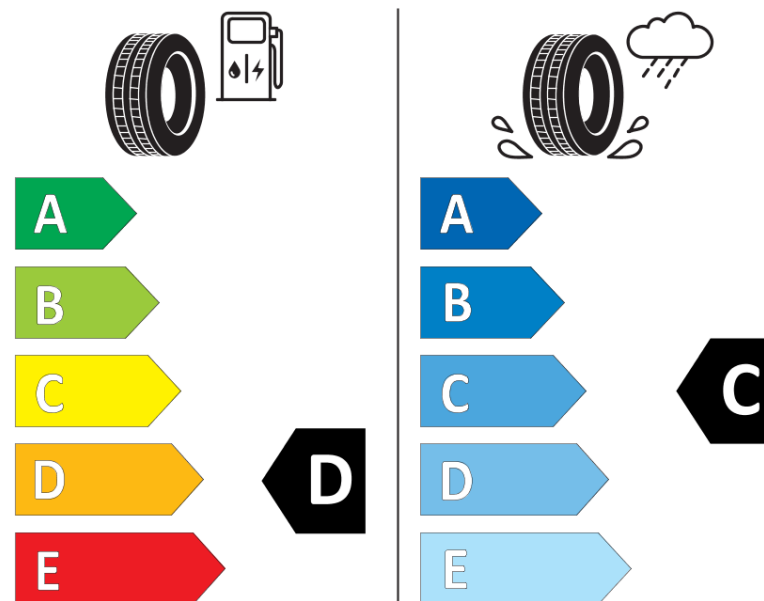

Fiche d'Information sur le Produit

Règlementation déléguée (UE) 2020/740

Marque	MICHELIN
Désignation commerciale	ALPIN A4 MO
Identifiant	285958
Dimension	205/55R16
Indice de charge	91
Indice de vitesse	H
Classe d'efficacité en carburant	D
Classe d'adhérence sur sol mouillé	C
Classe de bruit de roulement externe	B
Valeur de bruit de roulement externe	70 dB
Pneu neige	Oui
Pneu glace	Non
Date de début de production	24/12
Date de fin de production	
Version de charge	SL
Information additionnelle	205/55 R16 91H TL ALPIN A4 MO GRNX MI

MICHELIN

285958

205/55R16 91 H

C1

2020/740