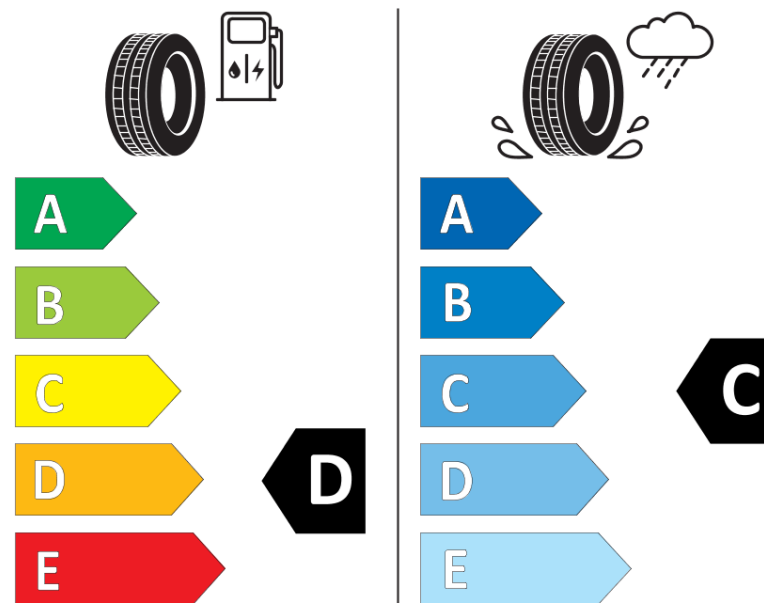

### Fiche d'Information sur le Produit

Règlementation déléguée (UE) 2020/740

Marque	<b>STRRIA</b>
Désignation commerciale	<b>ICE</b>
Identifiant	<b>291703</b>
Dimension	<b>195/55R16</b>
Indice de charge	<b>91</b>
Indice de vitesse	<b>T</b>
Classe d'efficacité en carburant	<b>D</b>
Classe d'adhérence sur sol mouillé	<b>C</b>
Classe de bruit de roulement externe	<b>B</b>
Valeur de bruit de roulement externe	<b>72 dB</b>
Pneu neige	<b>Oui</b>
Pneu glace	<b>Non</b>
Date de début de production	<b>30/18</b>
Date de fin de production	
Version de charge	<b>XL</b>
Information additionnelle	<b>195/55 R16 91T XL TL ICE S4</b>

# ENERG

**STRRIA**

291703

195/55R16 91 T

C1

2020/740