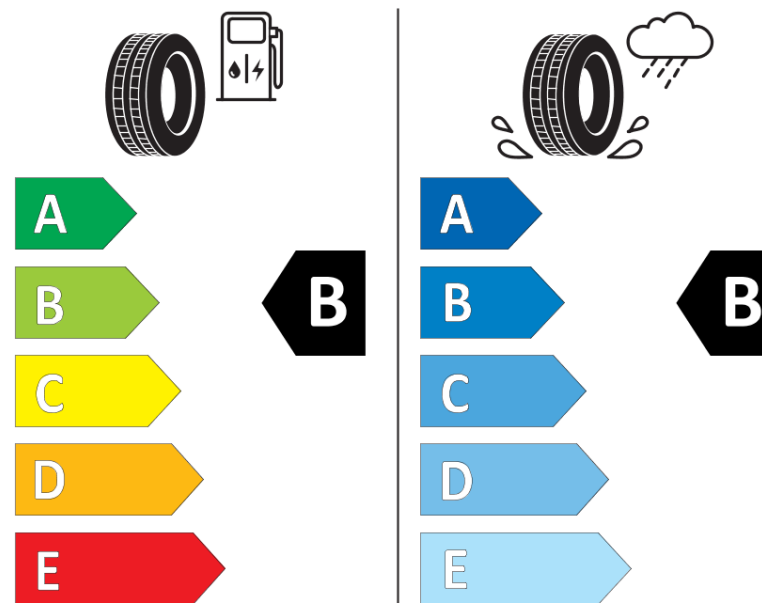

## Fiche d'Information sur le Produit

Règlementation déléguée (UE) 2020/740

Marque	<b>MICHELIN</b>
Désignation commerciale	<b>LATITUDE TOUR HP NO</b>
Identifiant	<b>292614</b>
Dimension	<b>265/45R20</b>
Indice de charge	<b>104</b>
Indice de vitesse	<b>V</b>
Classe d'efficacité en carburant	<b>B</b>
Classe d'adhérence sur sol mouillé	<b>B</b>
Classe de bruit de roulement externe	<b>B</b>
Valeur de bruit de roulement externe	<b>71 dB</b>
Pneu neige	<b>Non</b>
Pneu glace	<b>Non</b>
Date de début de production	<b>16/11</b>
Date de fin de production	
Version de charge	<b>SL</b>
Information additionnelle	<b>265/45R20 104V TL LATITUDE TOUR HP NO GRNX MI</b>

**MICHELIN**

292614

265/45R20 104 V

C1

2020/740