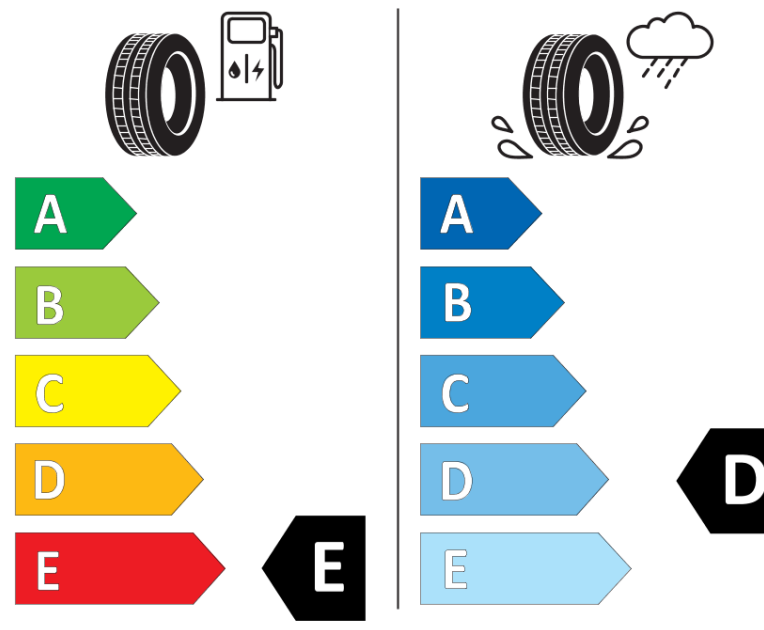

Fiche d'Information sur le Produit

Règlementation déléguée (UE) 2020/740

| | |
|--------------------------------------|--------------------------|
| Marque | TAURUS |
| Désignation commerciale | 601 |
| Identifiant | 295774 |
| Dimension | 165/65R14 |
| Indice de charge | 79 |
| Indice de vitesse | T |
| Classe d'efficacité en carburant | E |
| Classe d'adhérence sur sol mouillé | D |
| Classe de bruit de roulement externe | B |
| Valeur de bruit de roulement externe | 68 dB |
| Pneu neige | Oui |
| Pneu glace | Non |
| Date de début de production | 29/14 |
| Date de fin de production | |
| Version de charge | SL |
| Information additionnelle | 165/65 R14 79T TL 601 TA |

TAURUS

295774

165/65R14 79 T

C1

2020/740