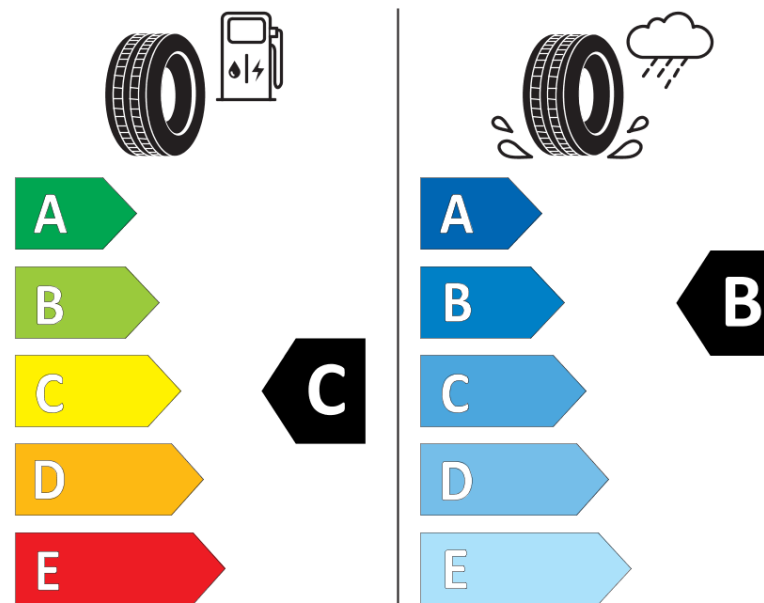

Fiche d'Information sur le Produit

Règlementation déléguée (UE) 2020/740

Marque	MICHELIN
Désignation commerciale	ALPIN 6
Identifiant	301894
Dimension	215/60R17
Indice de charge	100
Indice de vitesse	H
Classe d'efficacité en carburant	C
Classe d'adhérence sur sol mouillé	B
Classe de bruit de roulement externe	A
Valeur de bruit de roulement externe	69 dB
Pneu neige	Oui
Pneu glace	Non
Date de début de production	11/17
Date de fin de production	
Version de charge	XL
Information additionnelle	215/60 R17 100H XL TL ALPIN 6 MI

MICHELIN

301894

215/60R17 100 H

C1

2020/740