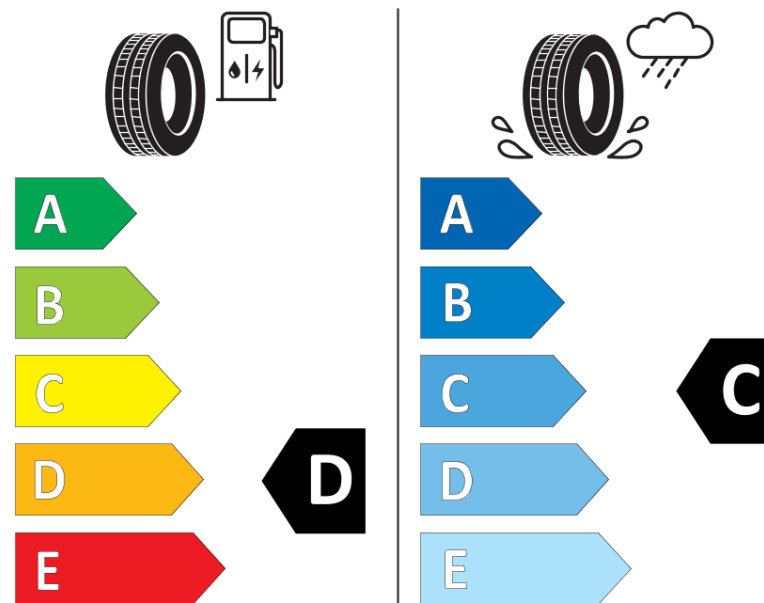

Fiche d'Information sur le Produit

Règlementation déléguée (UE) 2020/740

Marque	MICHELIN
Désignation commerciale	CROSSCLIMATE+
Identifiant	305673
Dimension	175/60R14
Indice de charge	83
Indice de vitesse	H
Classe d'efficacité en carburant	D
Classe d'adhérence sur sol mouillé	C
Classe de bruit de roulement externe	A
Valeur de bruit de roulement externe	68 dB
Pneu neige	Oui
Pneu glace	Non
Date de début de production	09/19
Date de fin de production	
Version de charge	XL
Information additionnelle	175/60 R14 83H XL TL CROSSCLIMATE+ MI

MICHELIN

305673

175/60R14 83 H

C1

2020/740