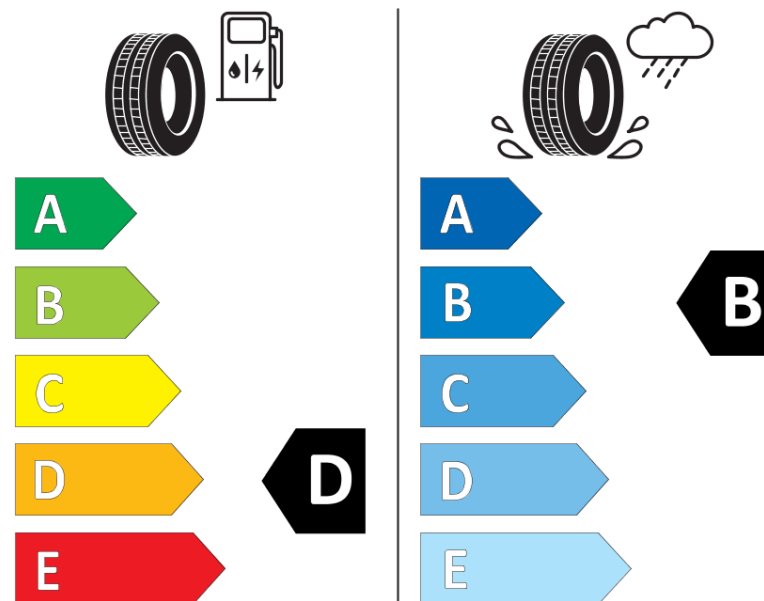

MICHELIN

308219

245/40R19 98 V

C1