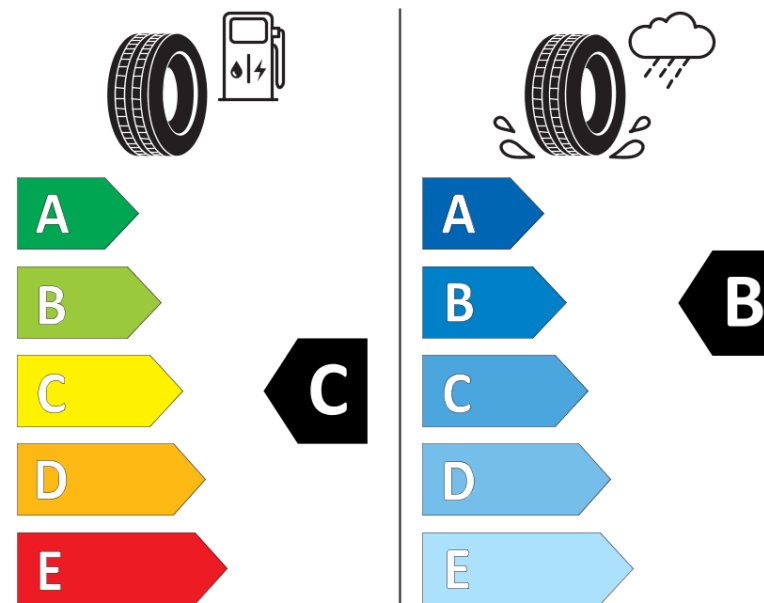

Fiche d'Information sur le Produit

Règlementation déléguée (UE) 2020/740

Marque	BFGOODRICH
Désignation commerciale	ADVANTAGE
Identifiant	310171
Dimension	205/60R15
Indice de charge	91
Indice de vitesse	V
Classe d'efficacité en carburant	C
Classe d'adhérence sur sol mouillé	B
Classe de bruit de roulement externe	B
Valeur de bruit de roulement externe	69 dB
Pneu neige	Non
Pneu glace	Non
Date de début de production	46/18
Date de fin de production	
Version de charge	SL
Information additionnelle	205/60 R15 91V TL ADVANTAGE GO

ENERG

BFGOODRICH

310171

205/60R15 91 V

C1

2020/740