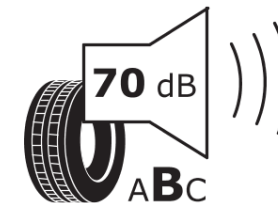

## Fiche d'Information sur le Produit

Règlementation déléguée (UE) 2020/740

Marque	<b>MICHELIN</b>
Désignation commerciale	<b>PILOT ALPIN 5</b>
Identifiant	<b>319060</b>
Dimension	<b>235/45R19</b>
Indice de charge	<b>95</b>
Indice de vitesse	<b>V</b>
Classe d'efficacité en carburant	<b>D</b>
Classe d'adhérence sur sol mouillé	<b>C</b>
Classe de bruit de roulement externe	<b>B</b>
Valeur de bruit de roulement externe	<b>70 dB</b>
Pneu neige	<b>Oui</b>
Pneu glace	<b>Non</b>
Date de début de production	<b>05/21</b>
Date de fin de production	
Version de charge	<b>SL</b>
Information additionnelle	<b>235/45 R19 95V TL PILOT ALPIN 5 ZP MI</b>

# ENERG

**MICHELIN**

319060

235/45R19 95 V

C1

2020/740